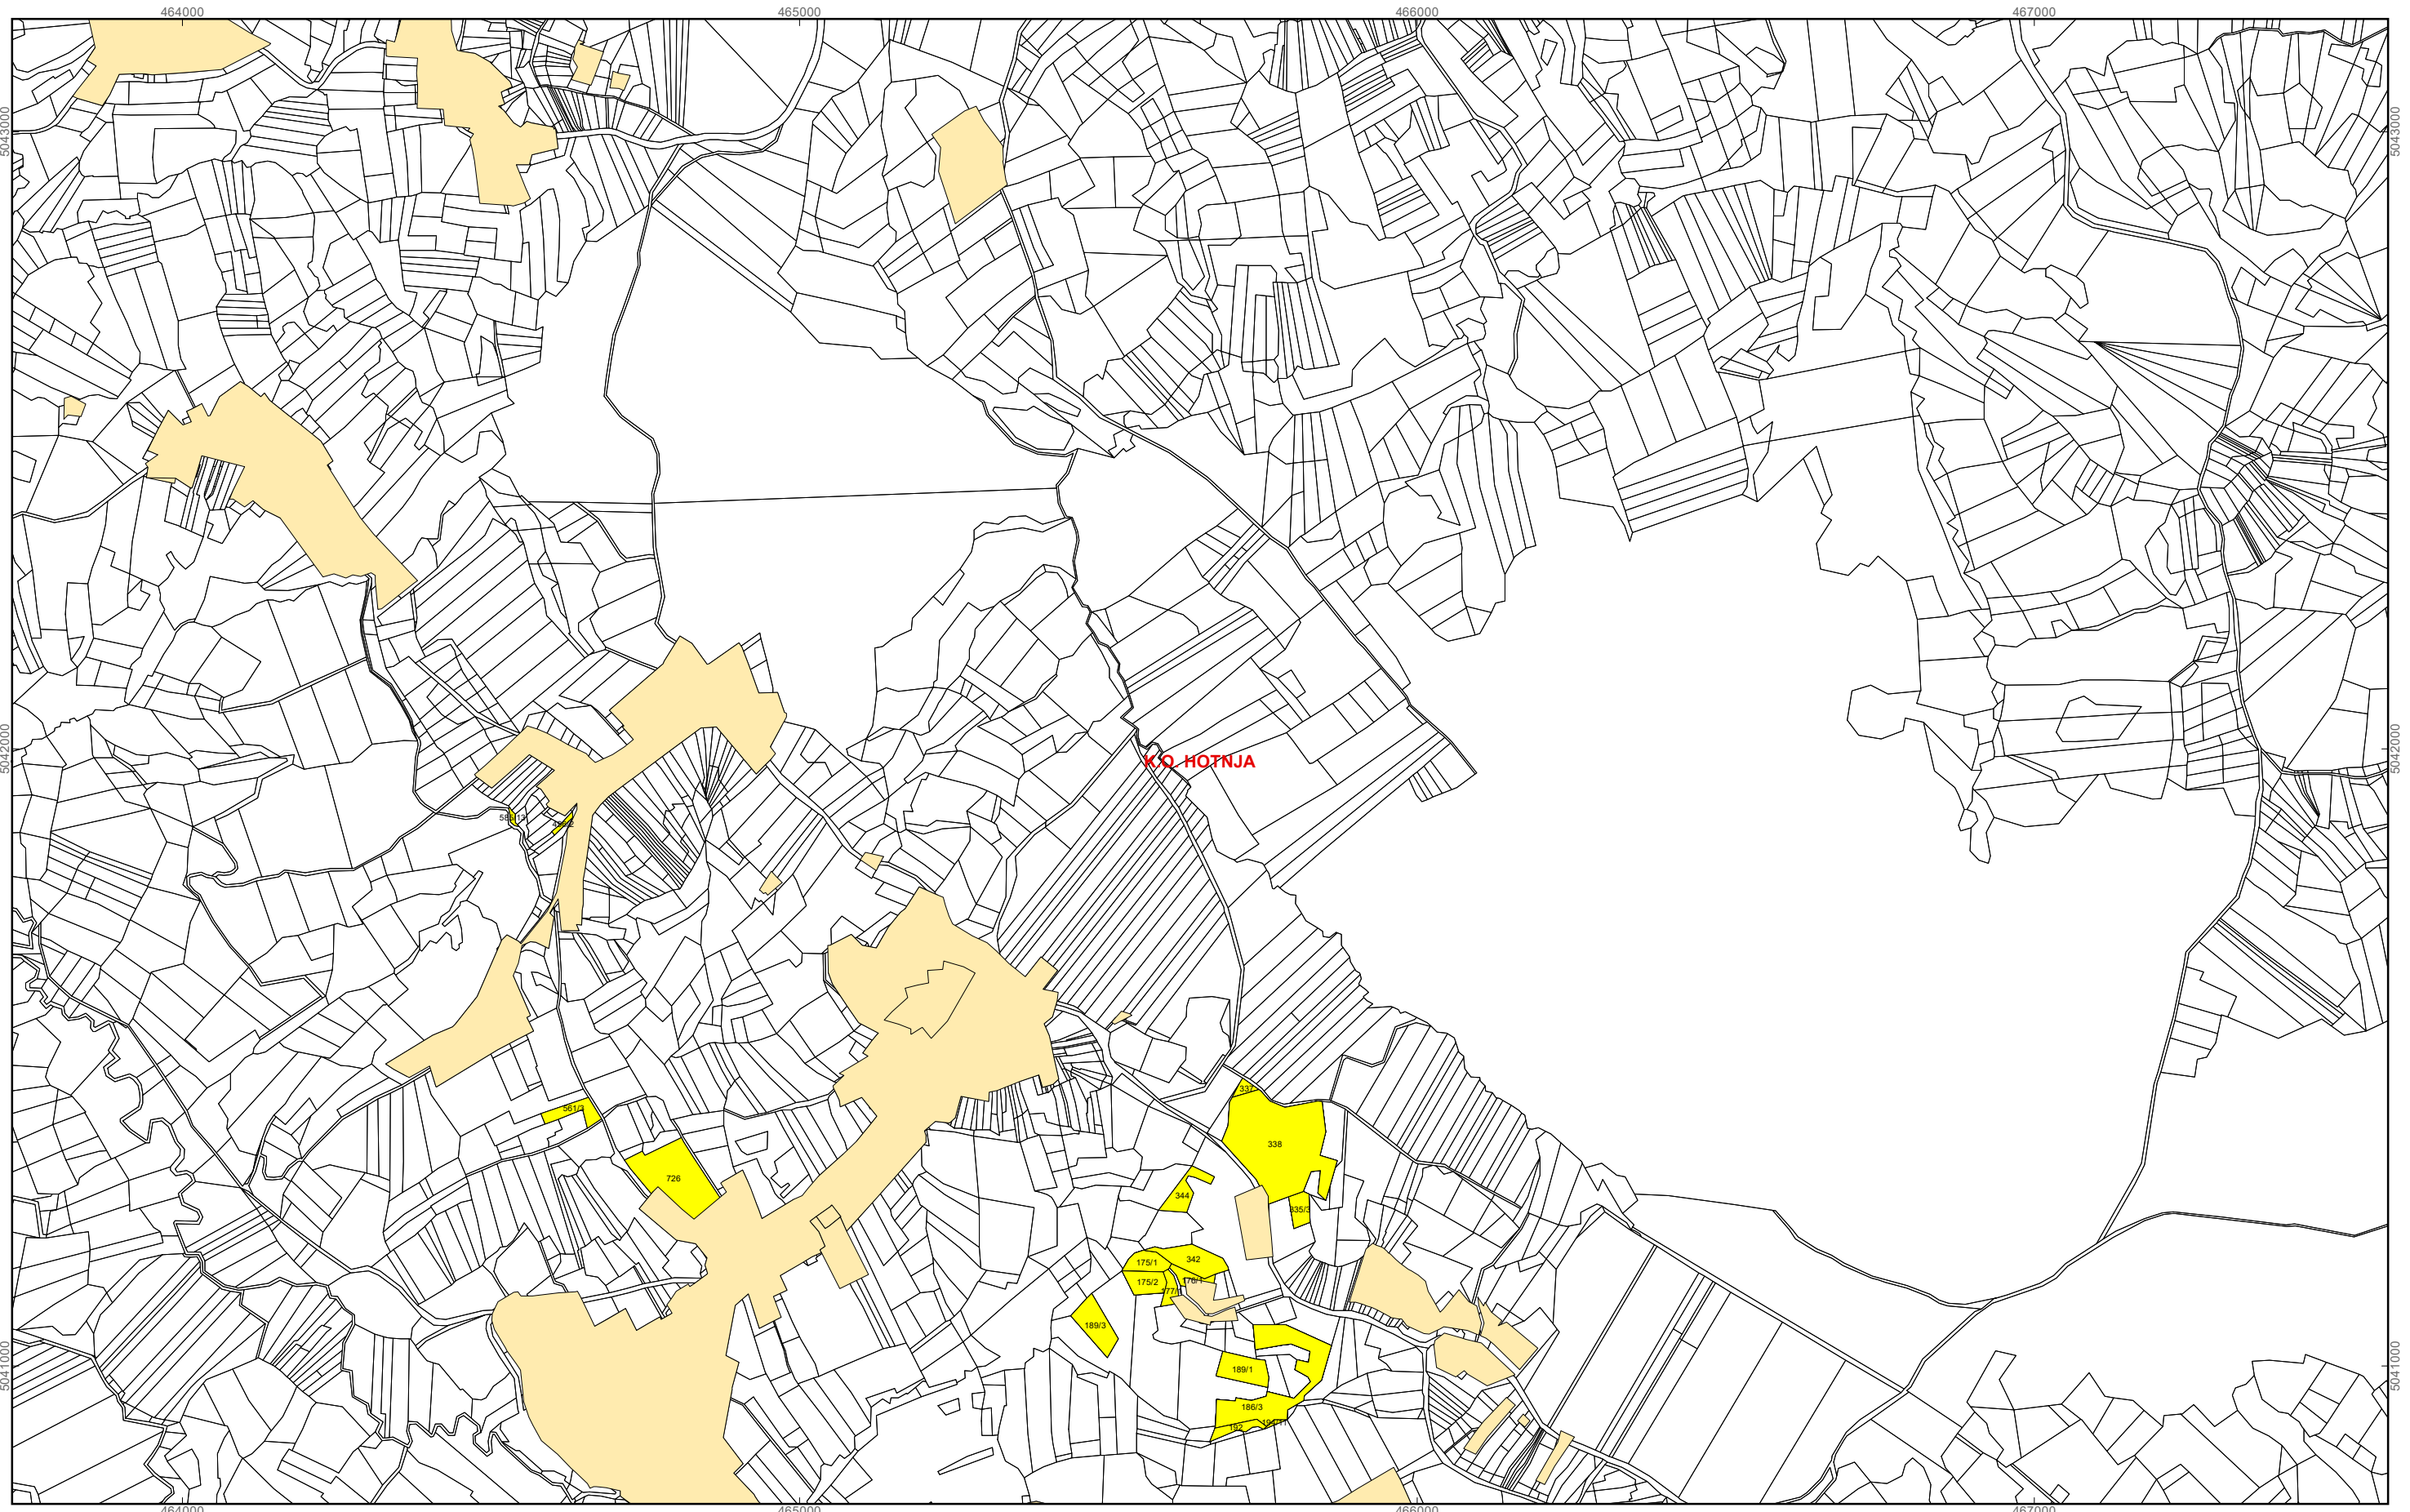

Program raspolaganja

- katastarska čestica predviđena za zakup
- granica građevinskog i izdvojenog građevinskog područja
- granice katastarskih općina

M 1:10.000

OPĆINA POKUPSKO
PK-6

kopija katastarskog plana