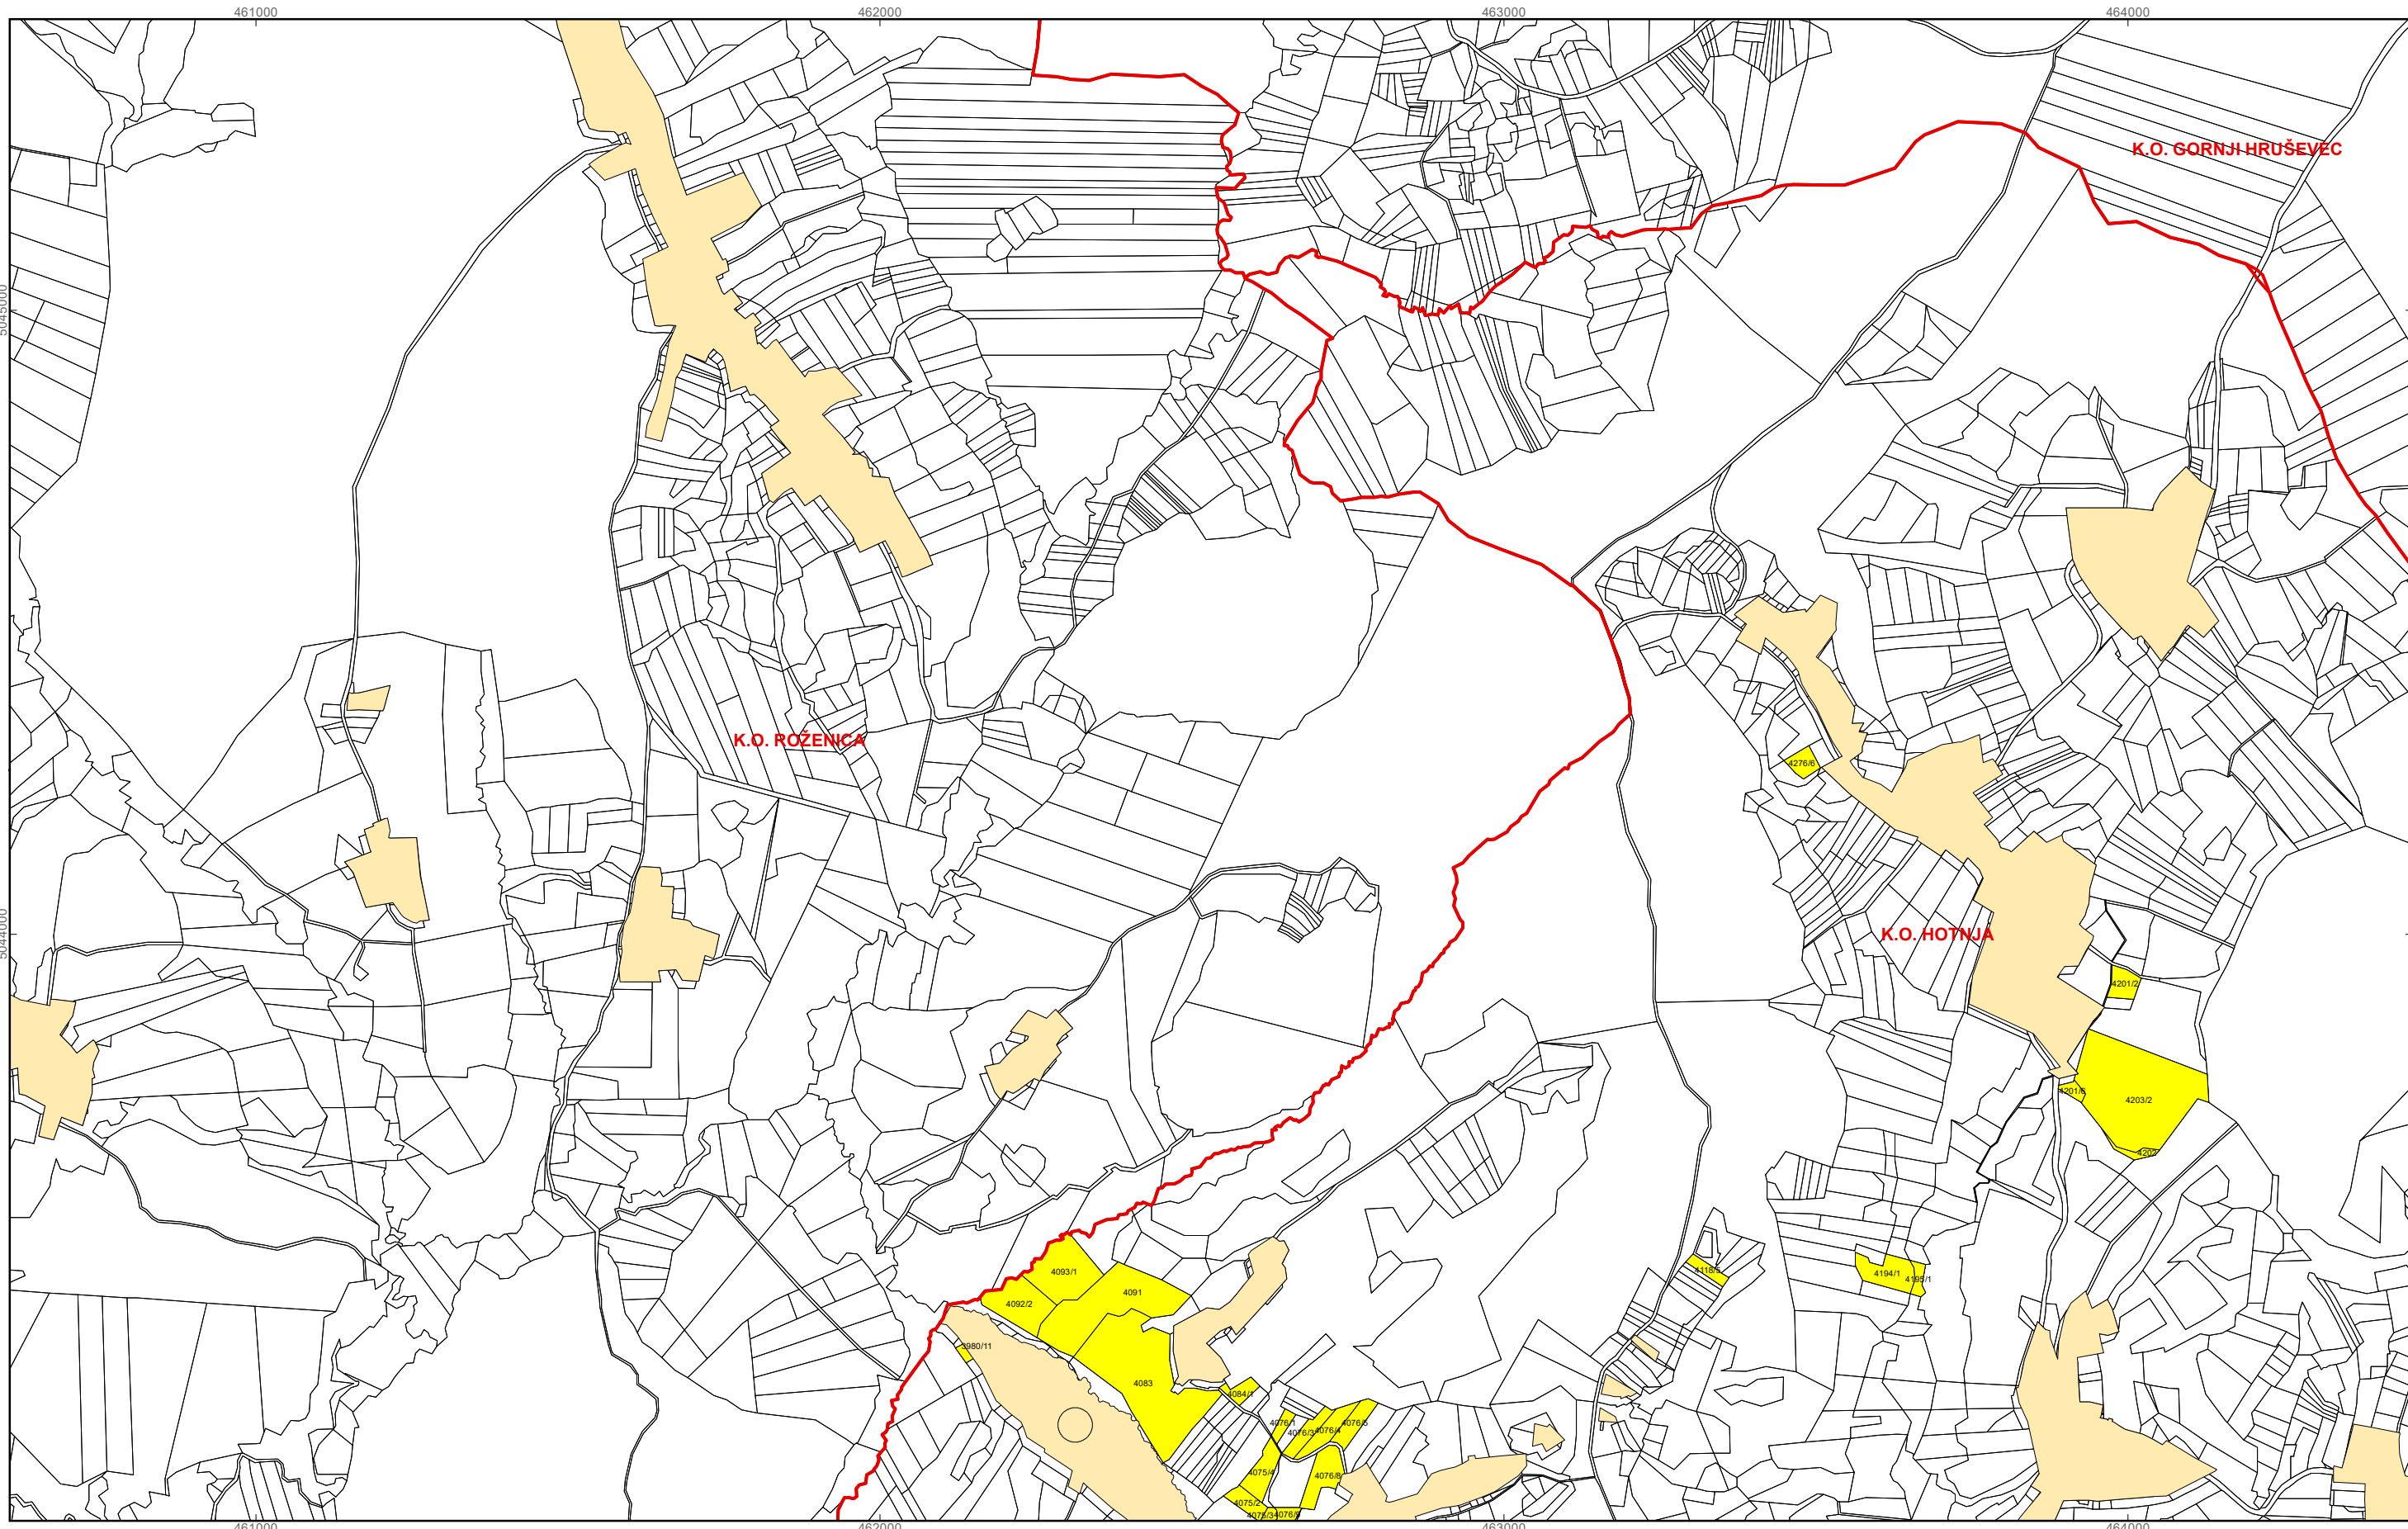

Program raspolaganja

- katastarska čestica predviđena za zakup
- granica građevinskog i izdvojenog građevinskog područja
- granice katastarskih općina

M 1:10.000

OPĆINA POKUPSKO
PK-8

kopija katastarskog plana