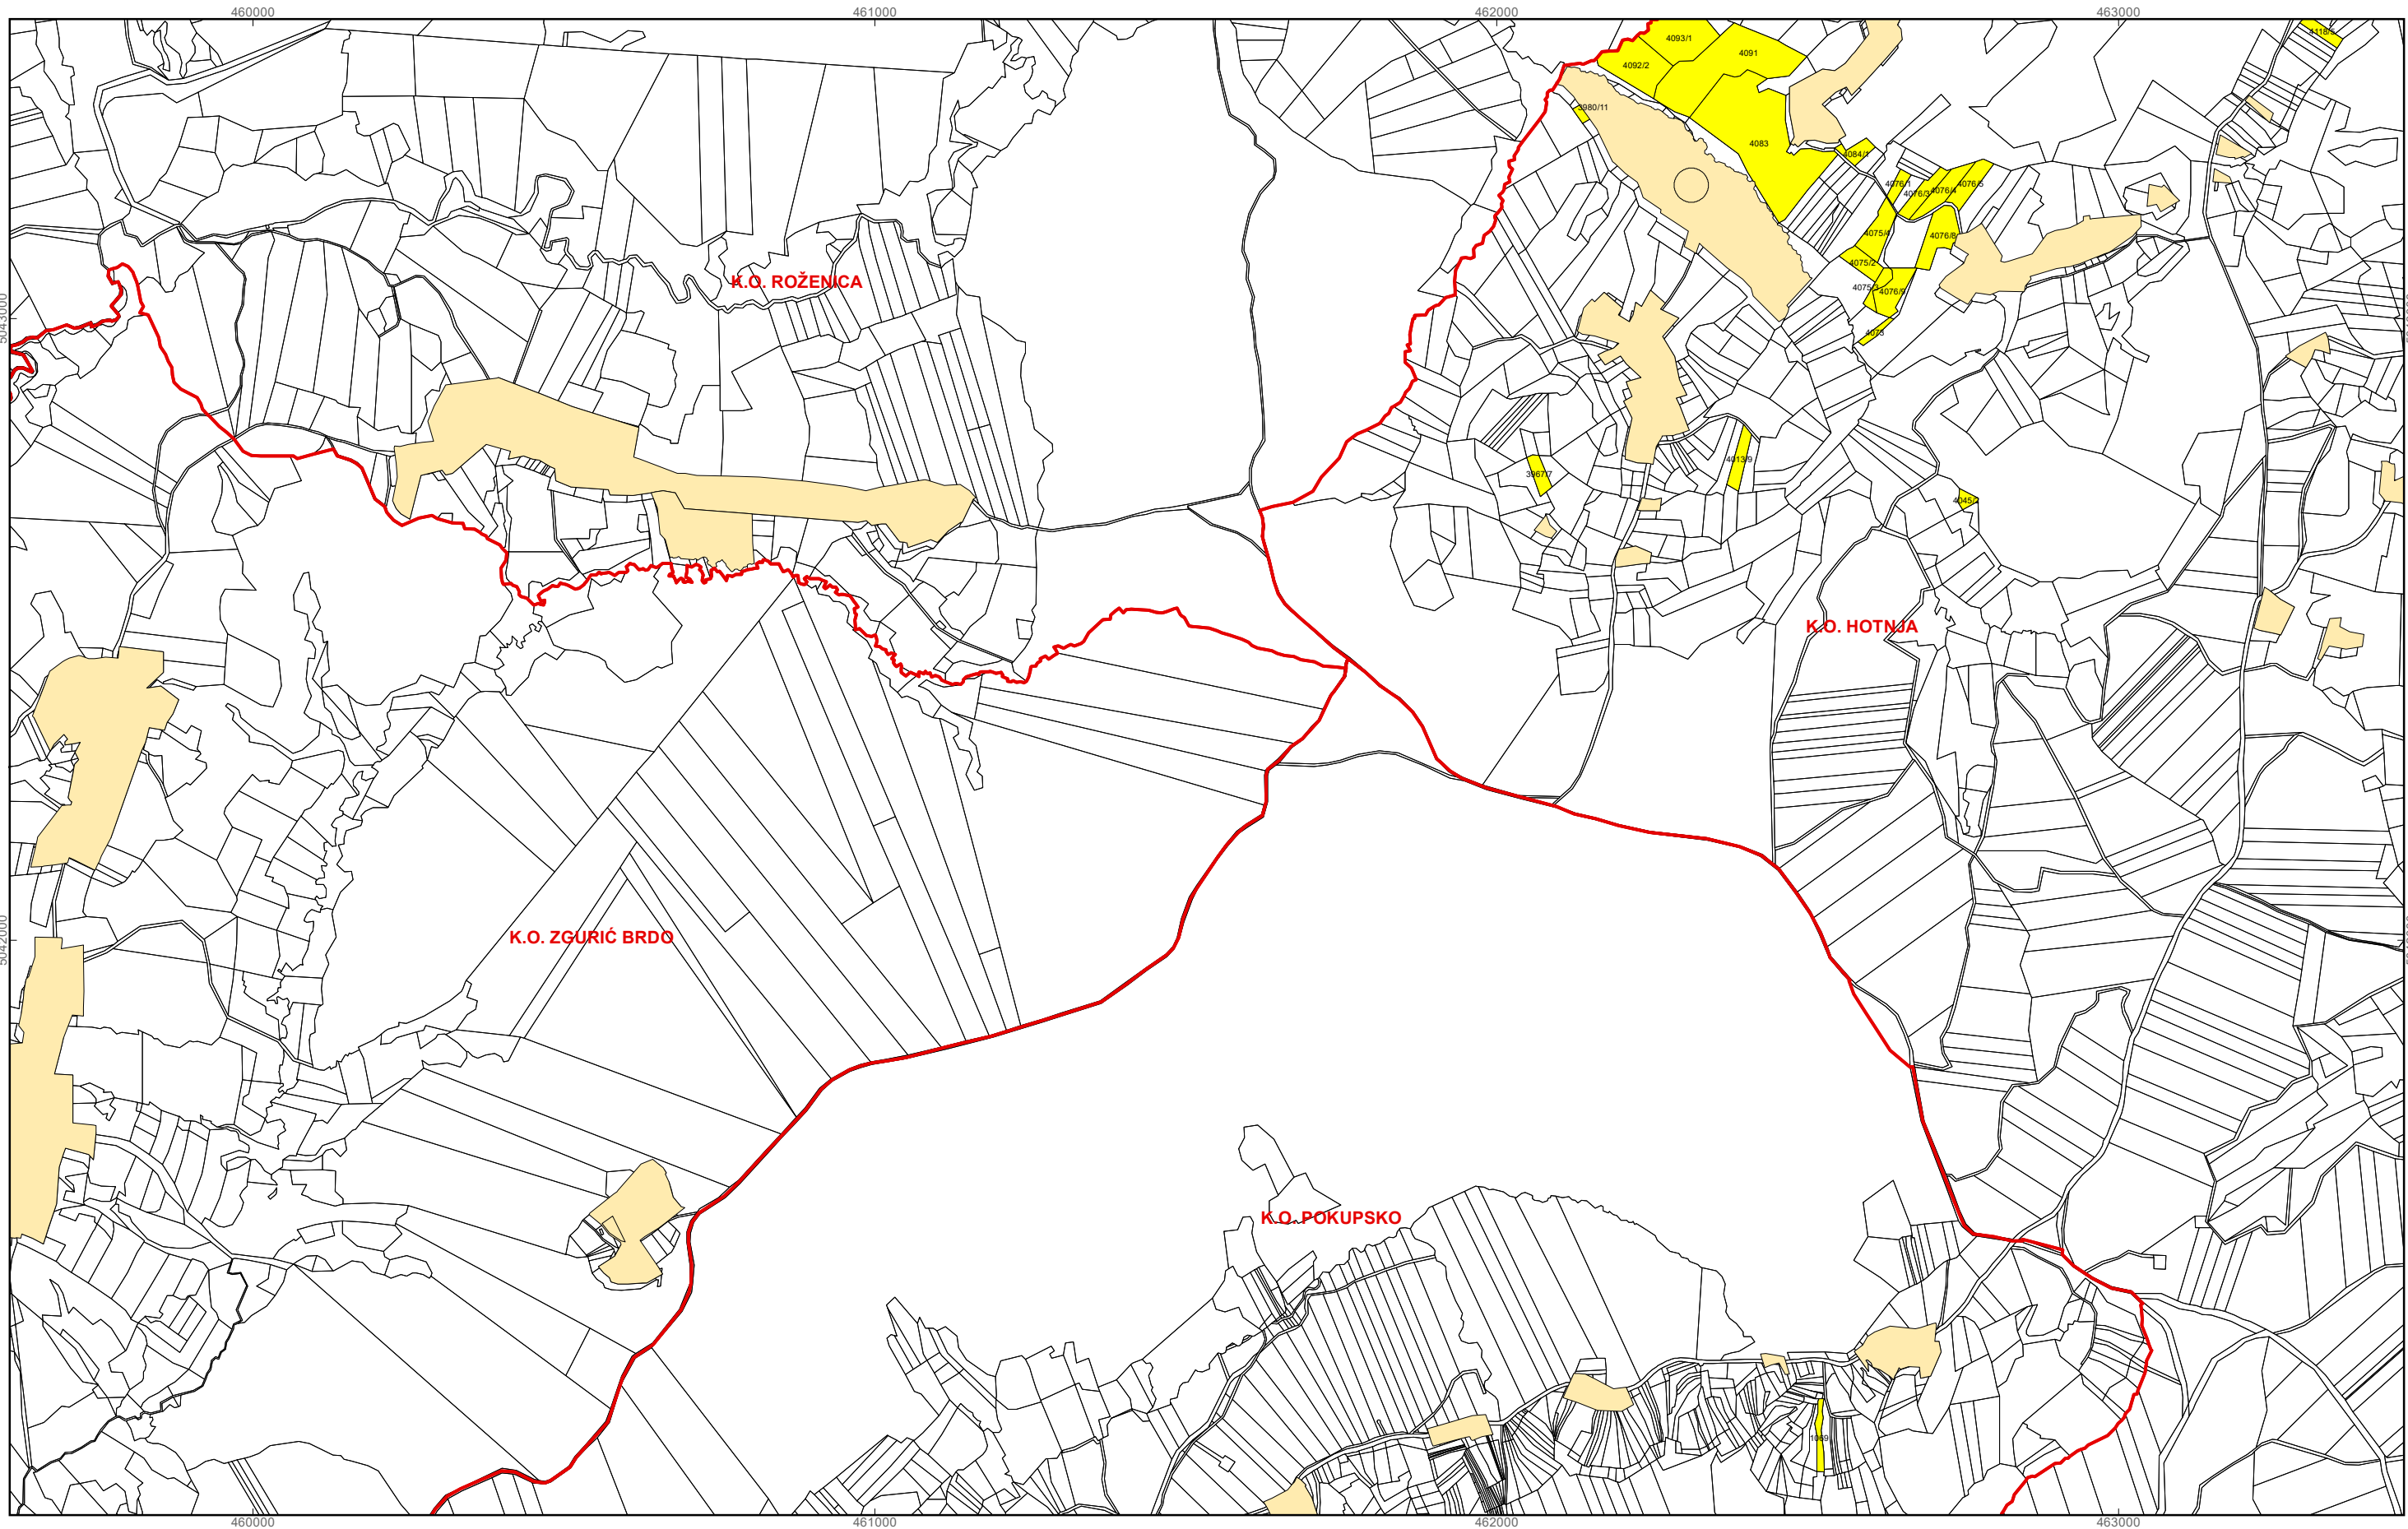

Program raspolaganja

-  katastarska čestica predviđena za zakup
-  granica građevinskog i izdvojenog građevinskog područja
-  granice katastarskih općina

M 1:10.000

OPĆINA POKUPSKO
PK-5

kopija katastarskog plana