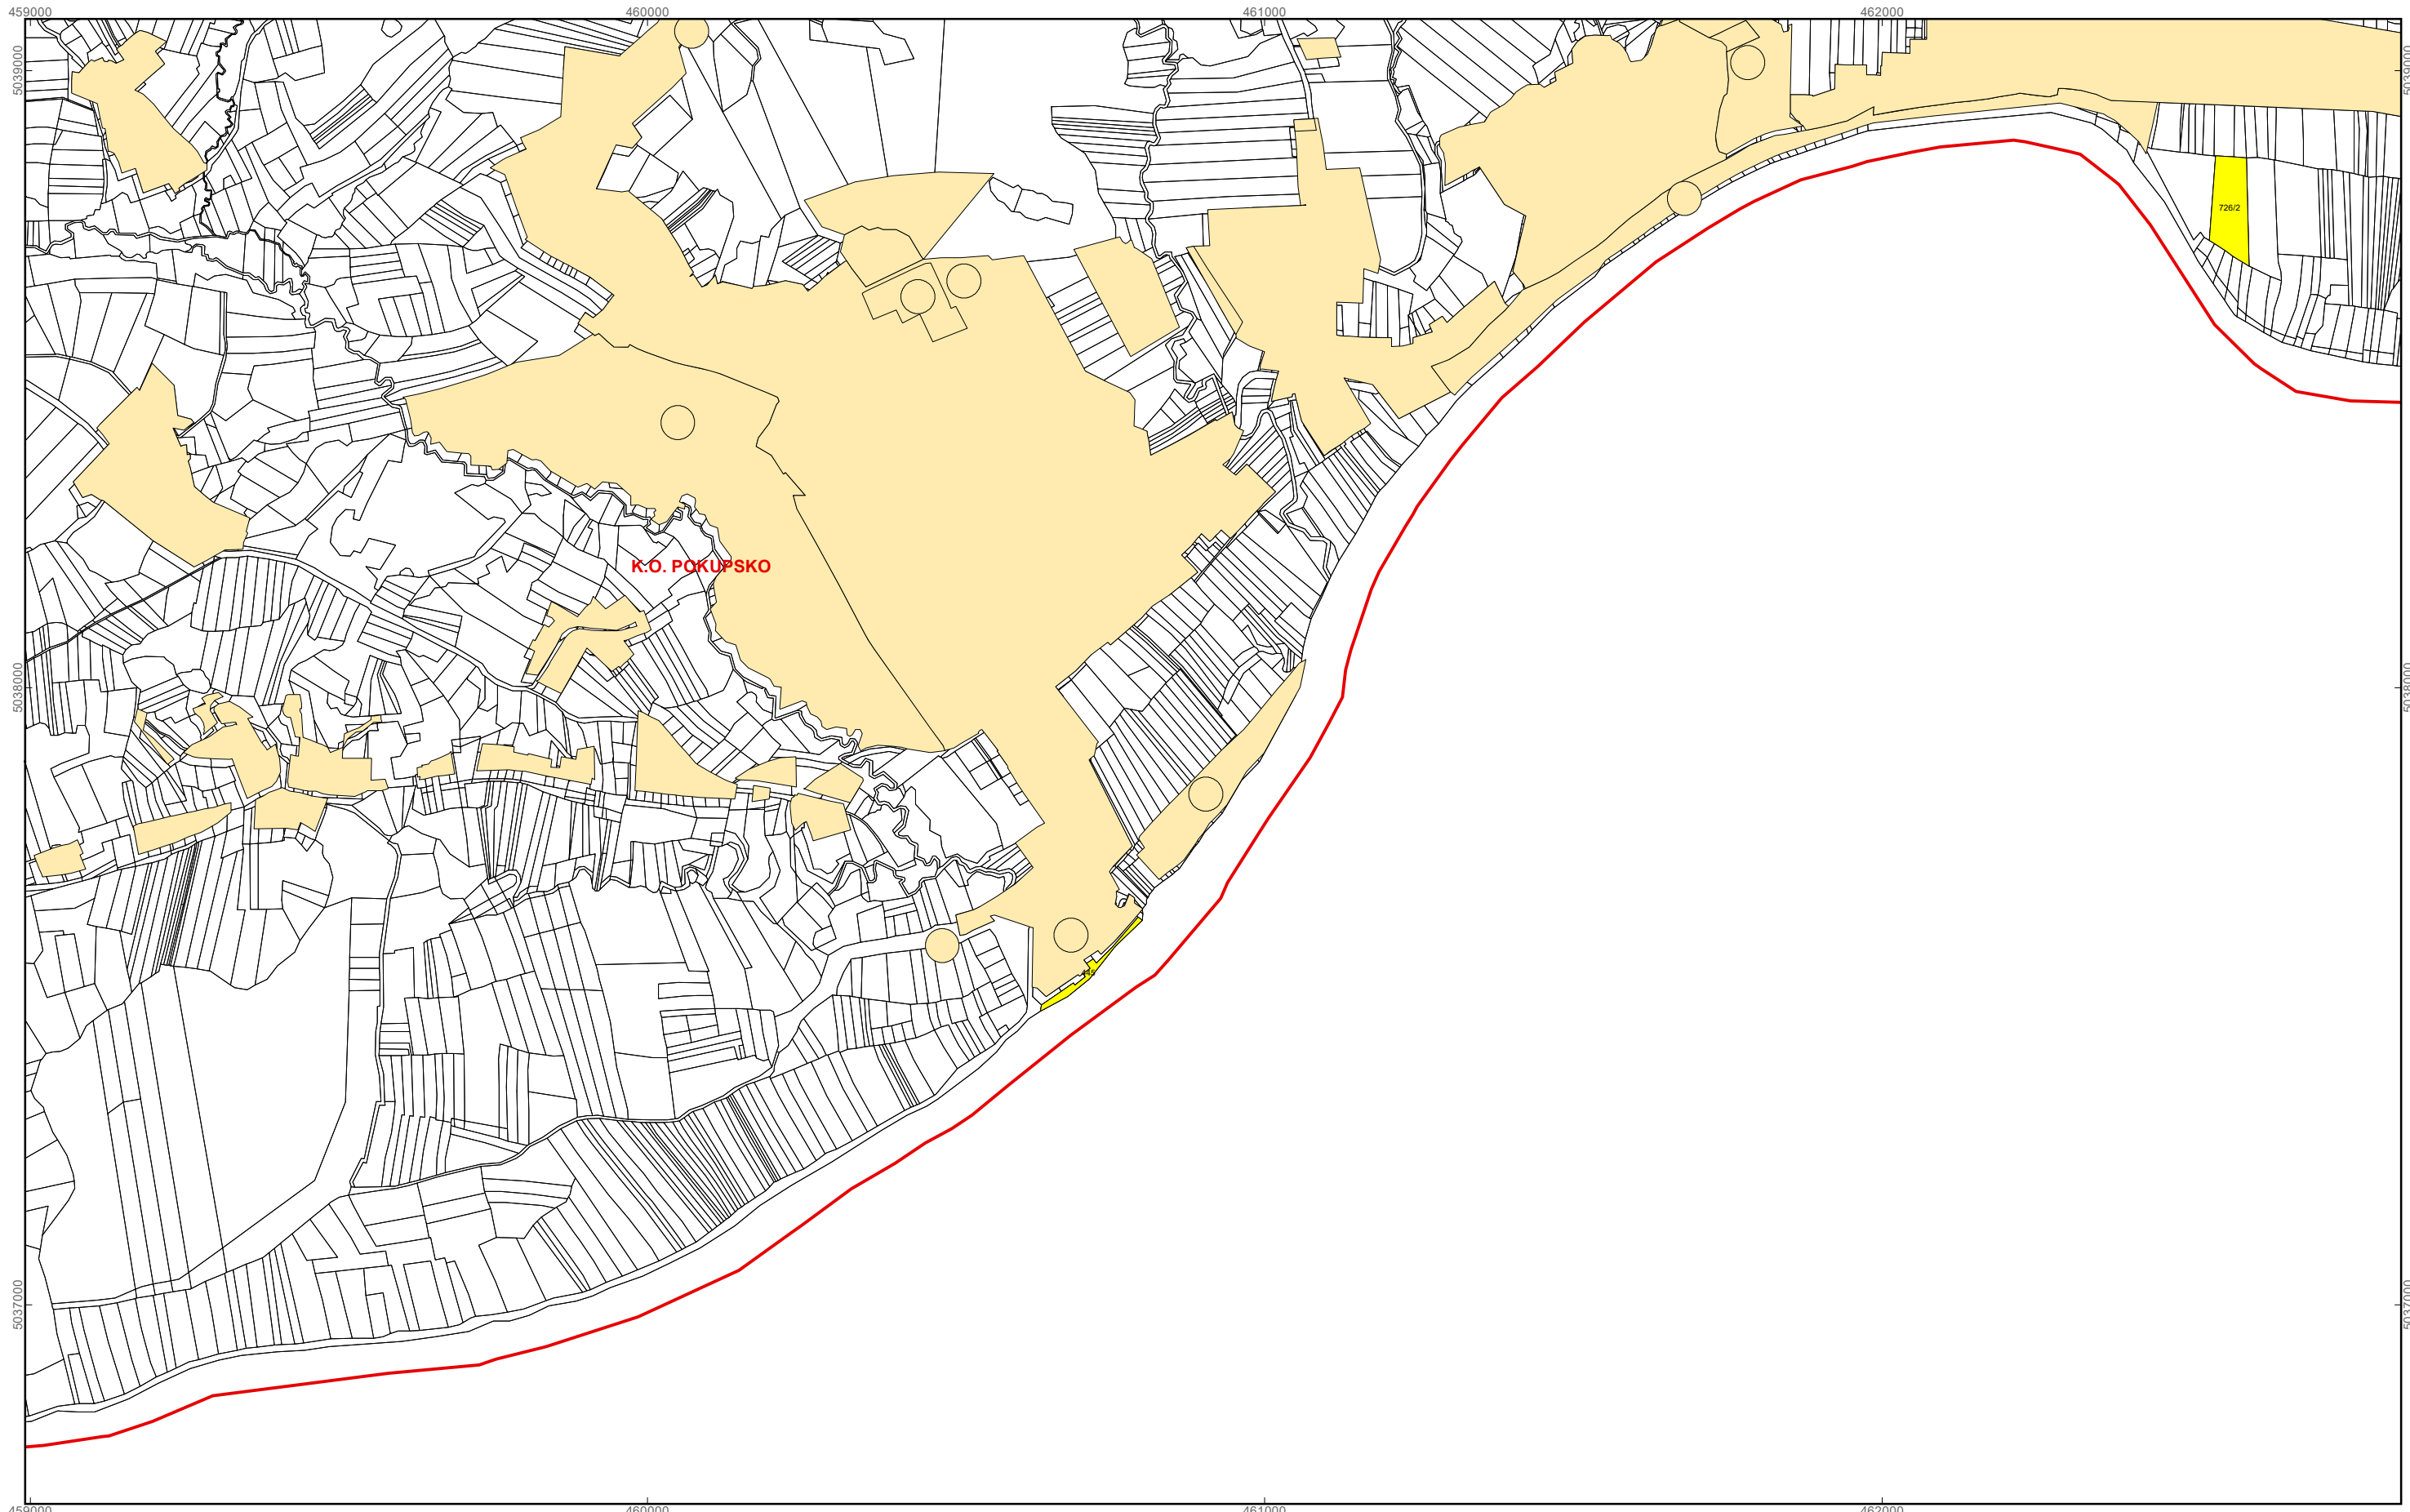

Program raspolaganja

-  katastarska čestica predviđena za zakup
-  granica građevinskog i izdvojenog građevinskog područja
-  granice katastarskih općina

M 1:10.000

OPĆINA POKUPSKO
PK-1

kopija katastarskog plana