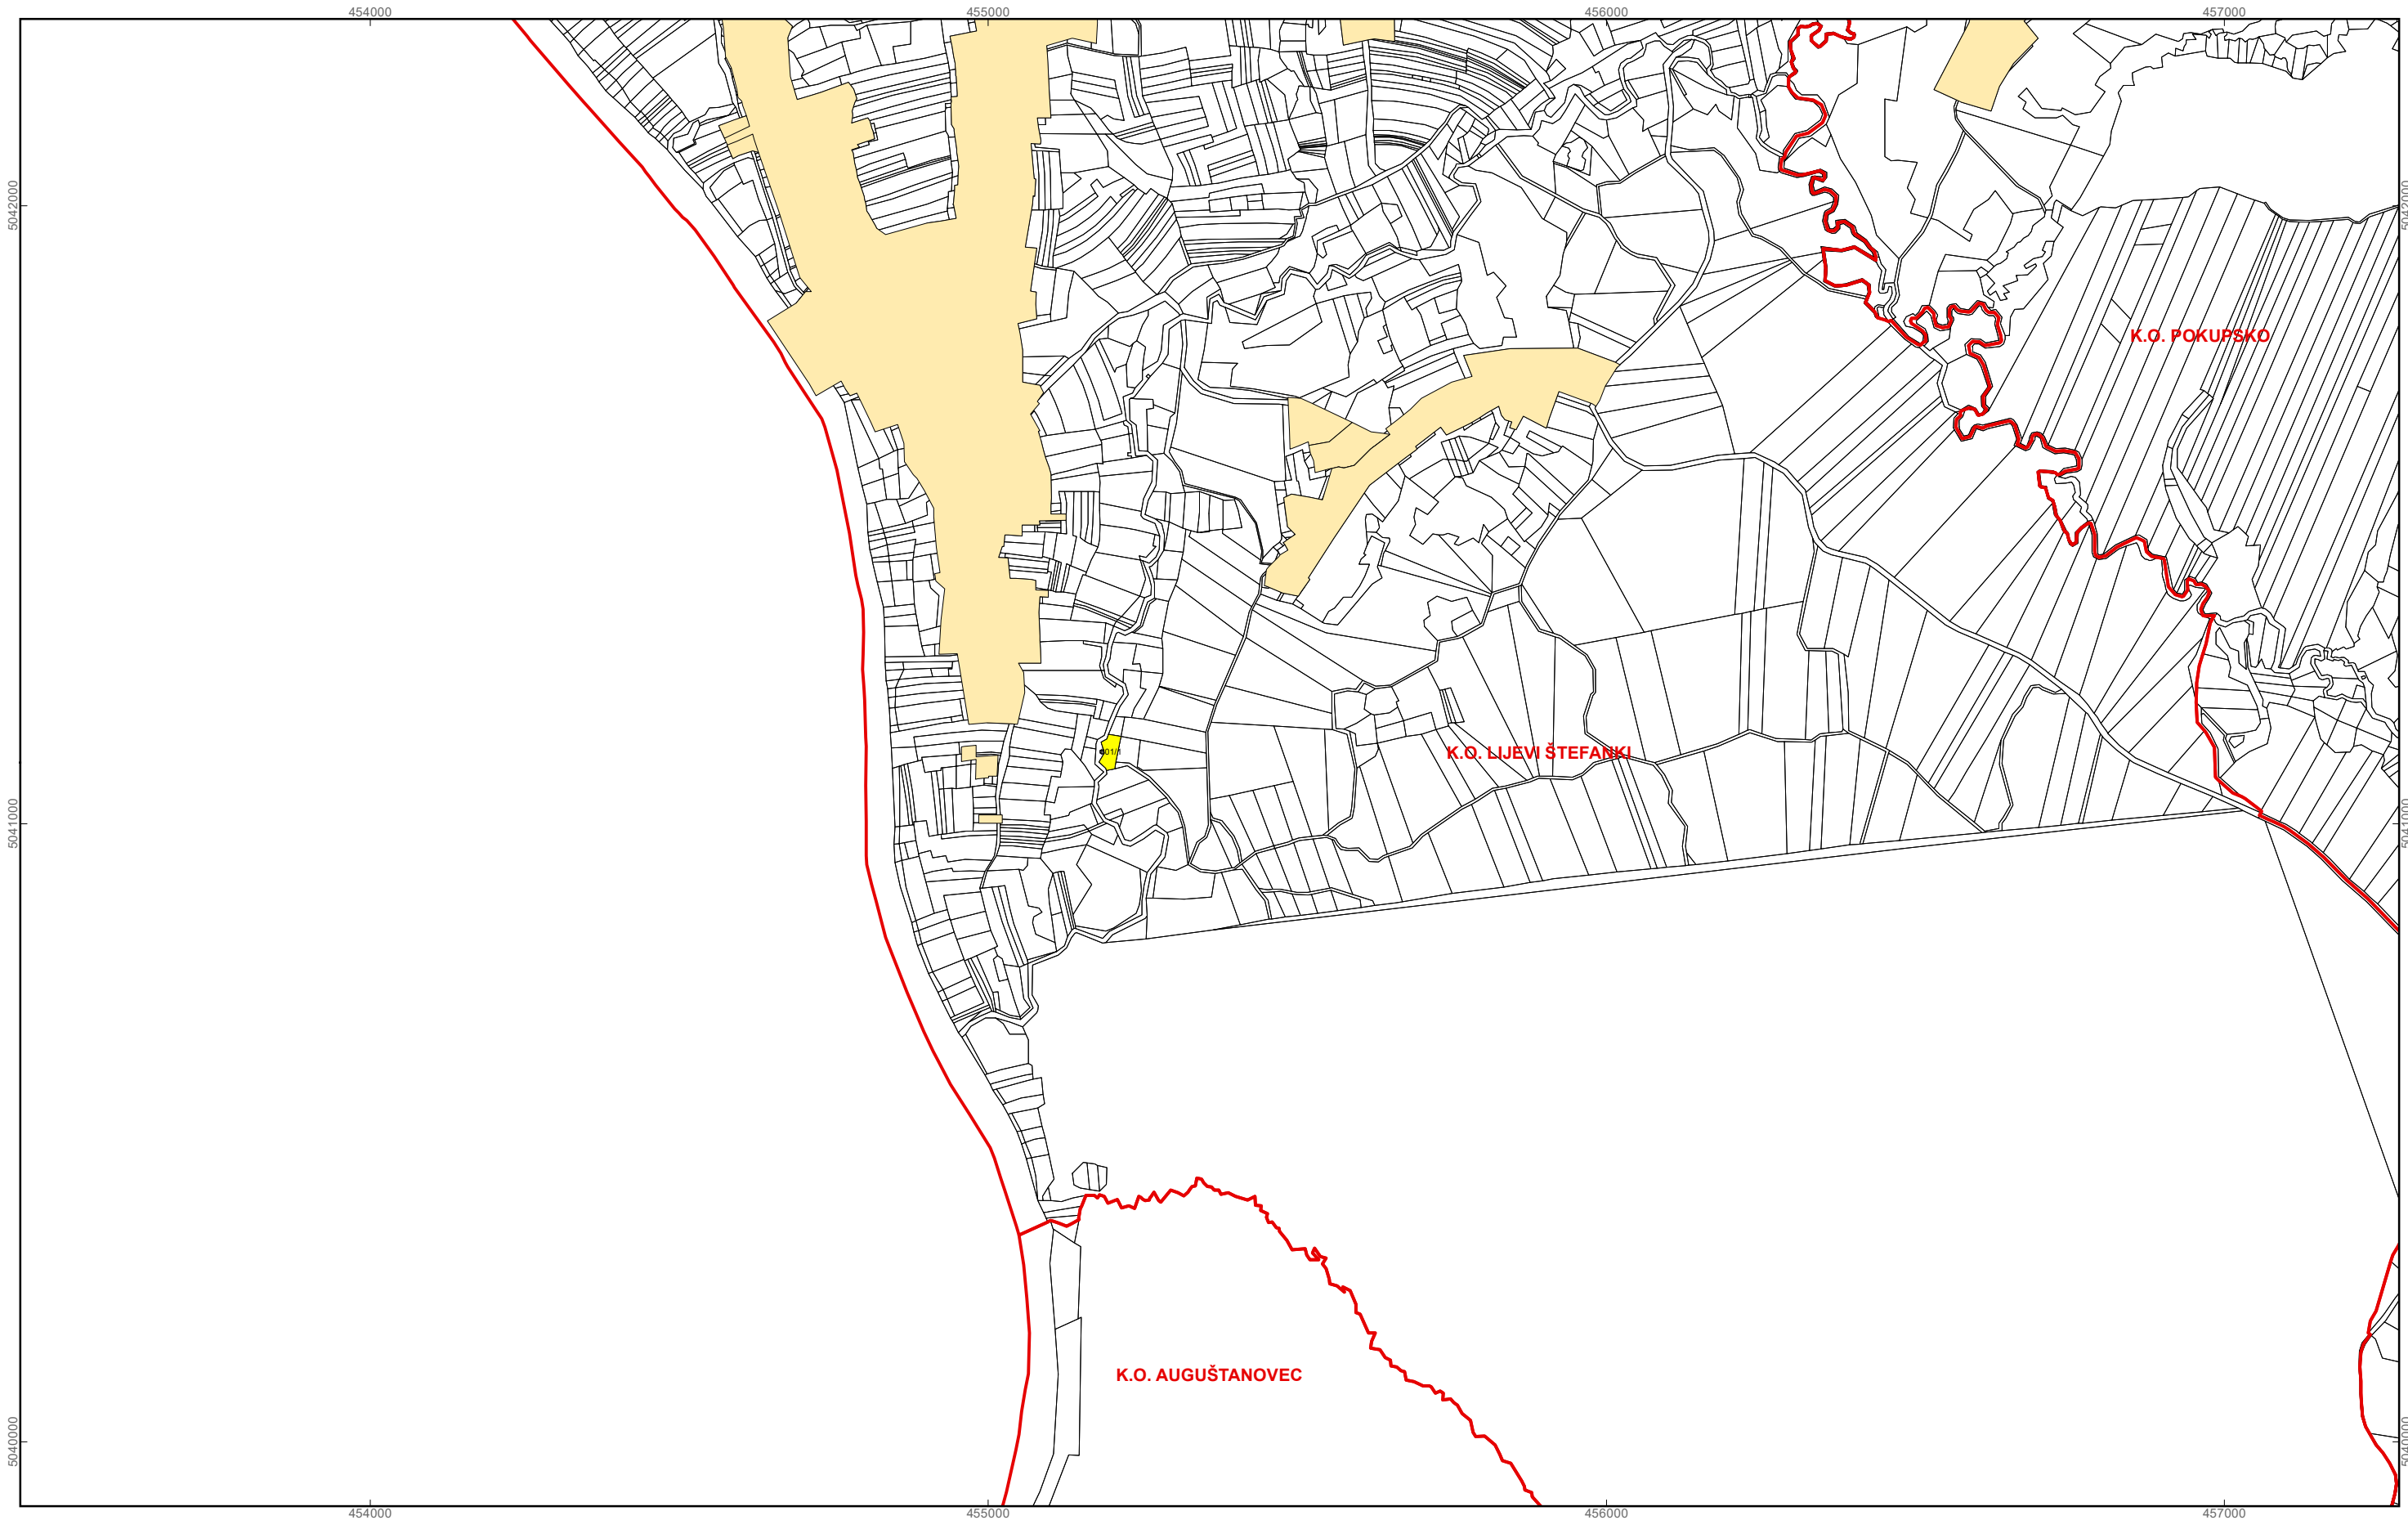

Program raspolaganja

- katastarska čestica predviđena za zakup
- granica građevinskog i izdvojenog građevinskog područja
- granice katastarskih općina

M 1:10.000

OPĆINA POKUPSKO
PK-4

kopija katastarskog plana