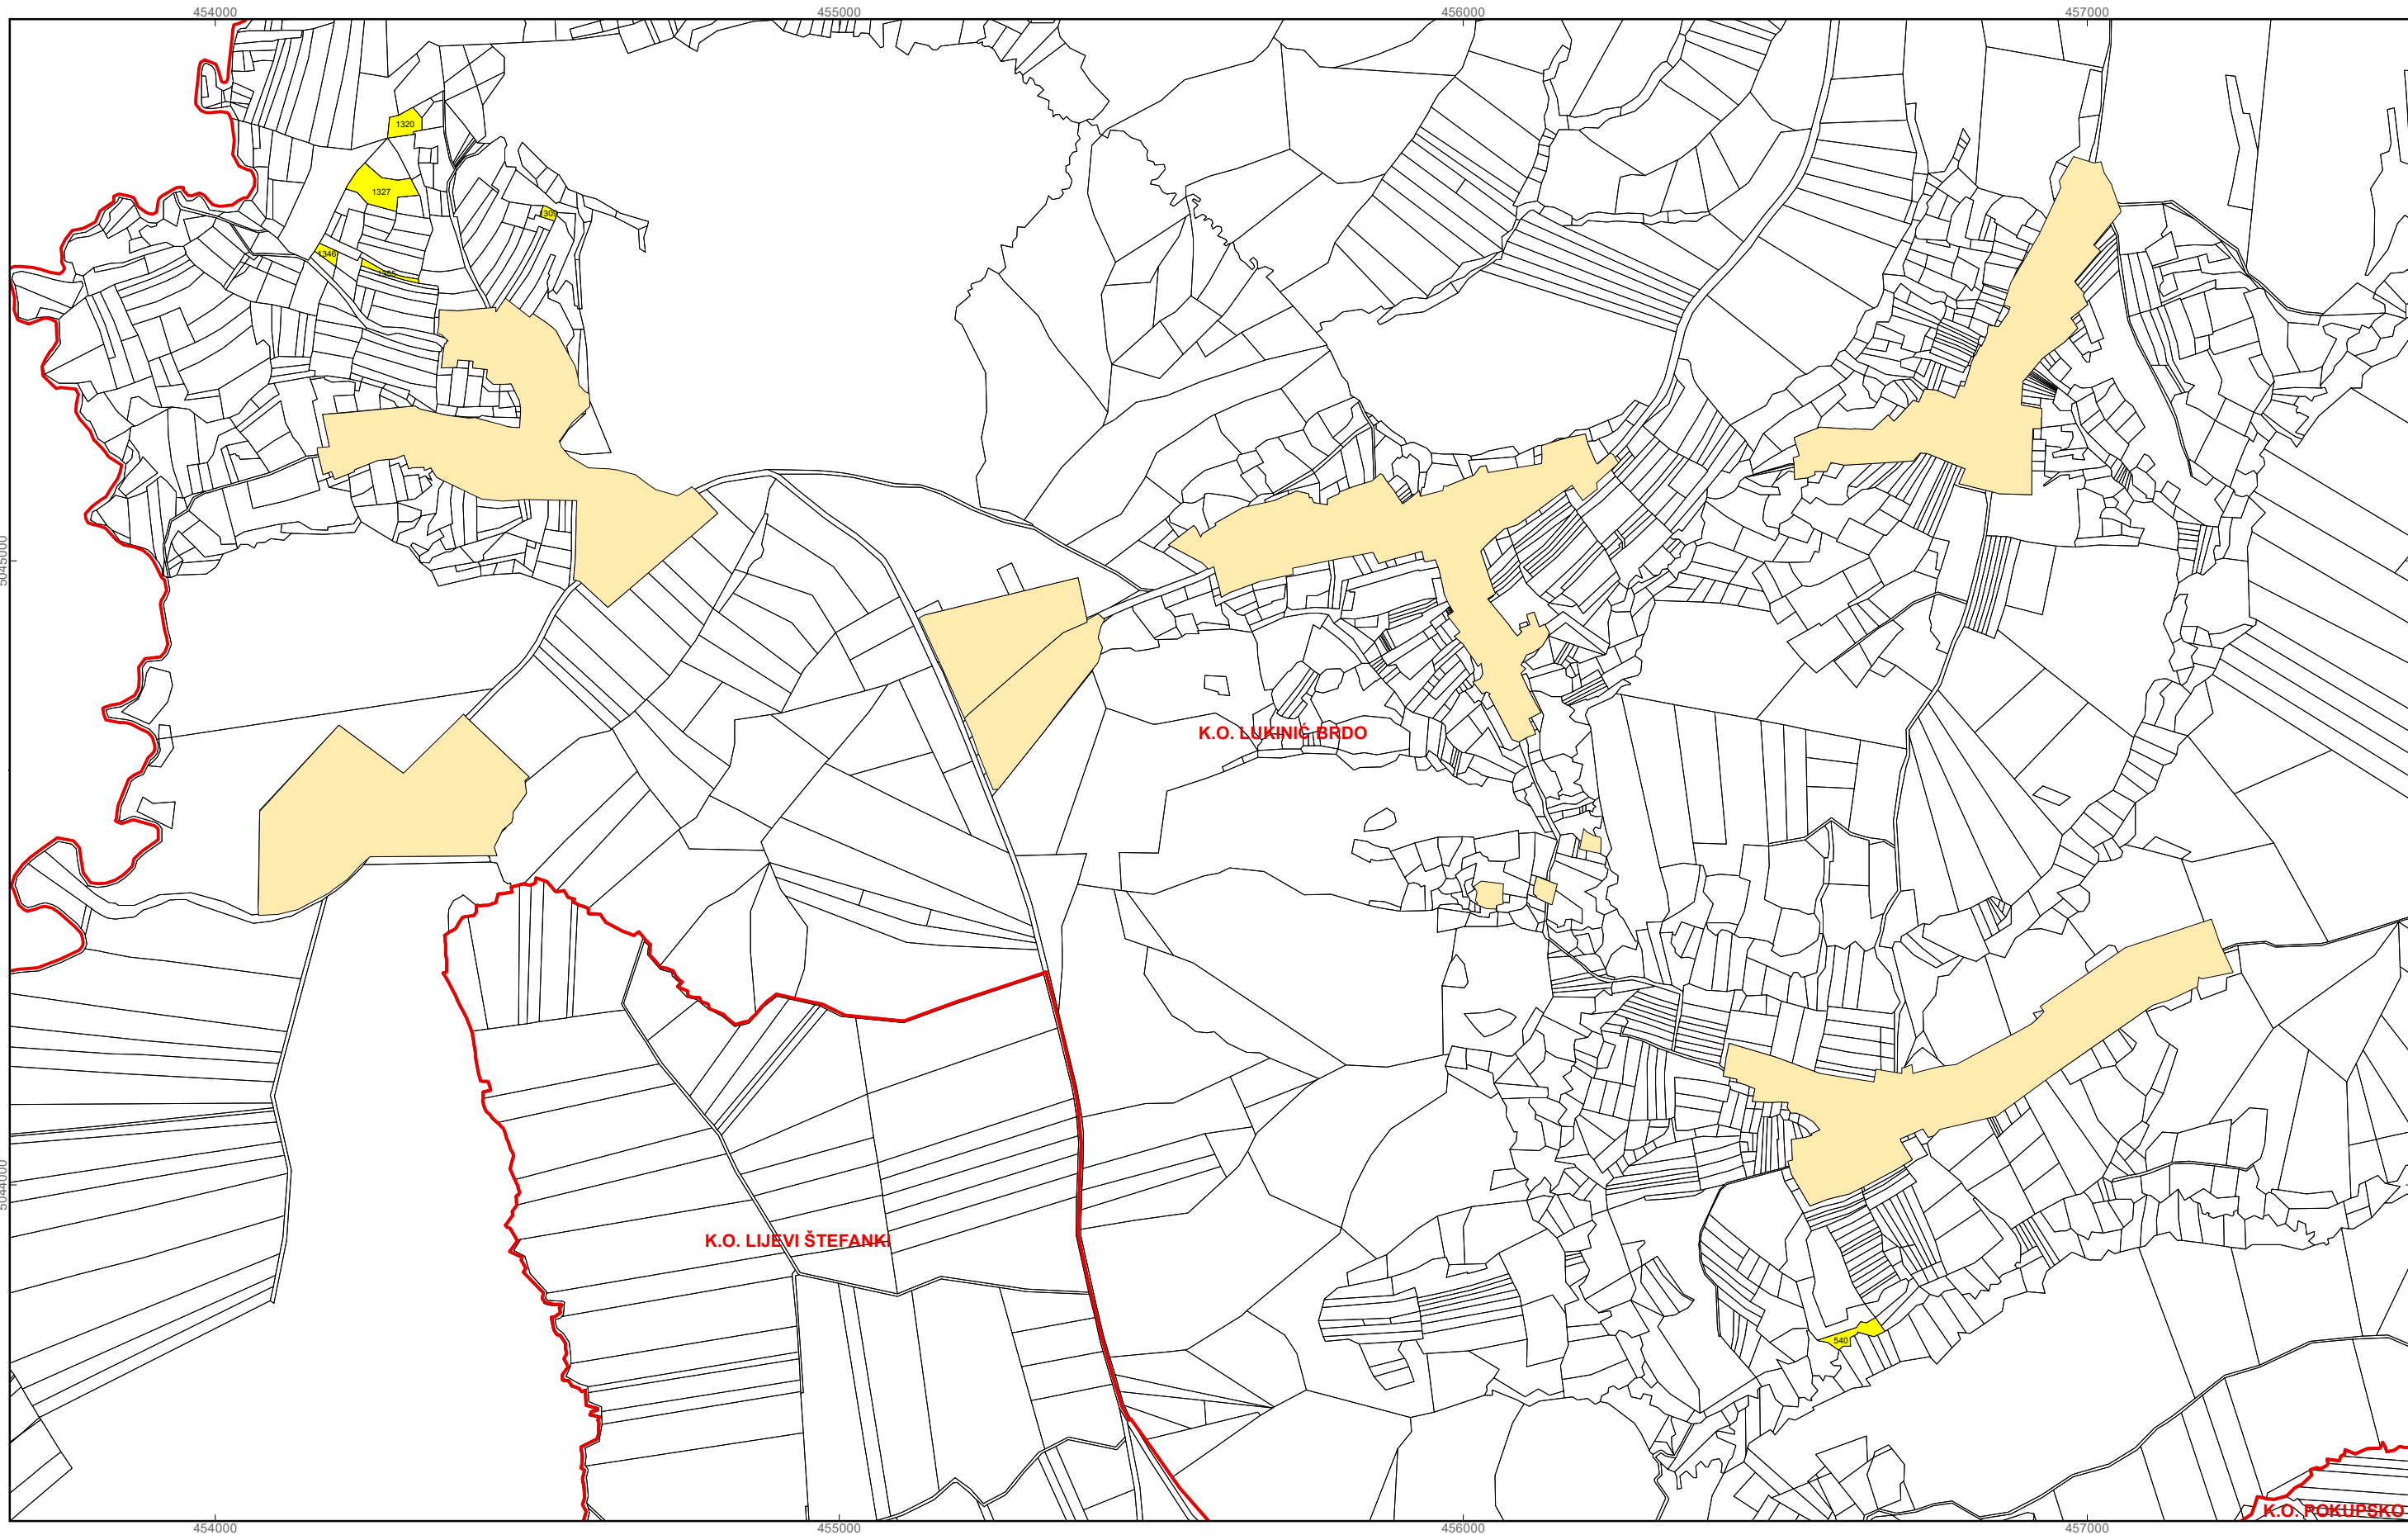

Program raspolaganja

- katastarska čestica predviđena za zakup
- granica građevinskog i izdvojenog građevinskog područja
- granice katastarskih općina

M 1:10.000

OPĆINA POKUPSKO
PK-7

kopija katastarskog plana

Program raspolaganja

- katastarska čestica predviđena za zakup
- granica građevinskog i izdvojenog građevinskog područja
- granice katastarskih općina

M 1:10.000

OPĆINA POKUPSKO
PK-8

kopija katastarskog plana