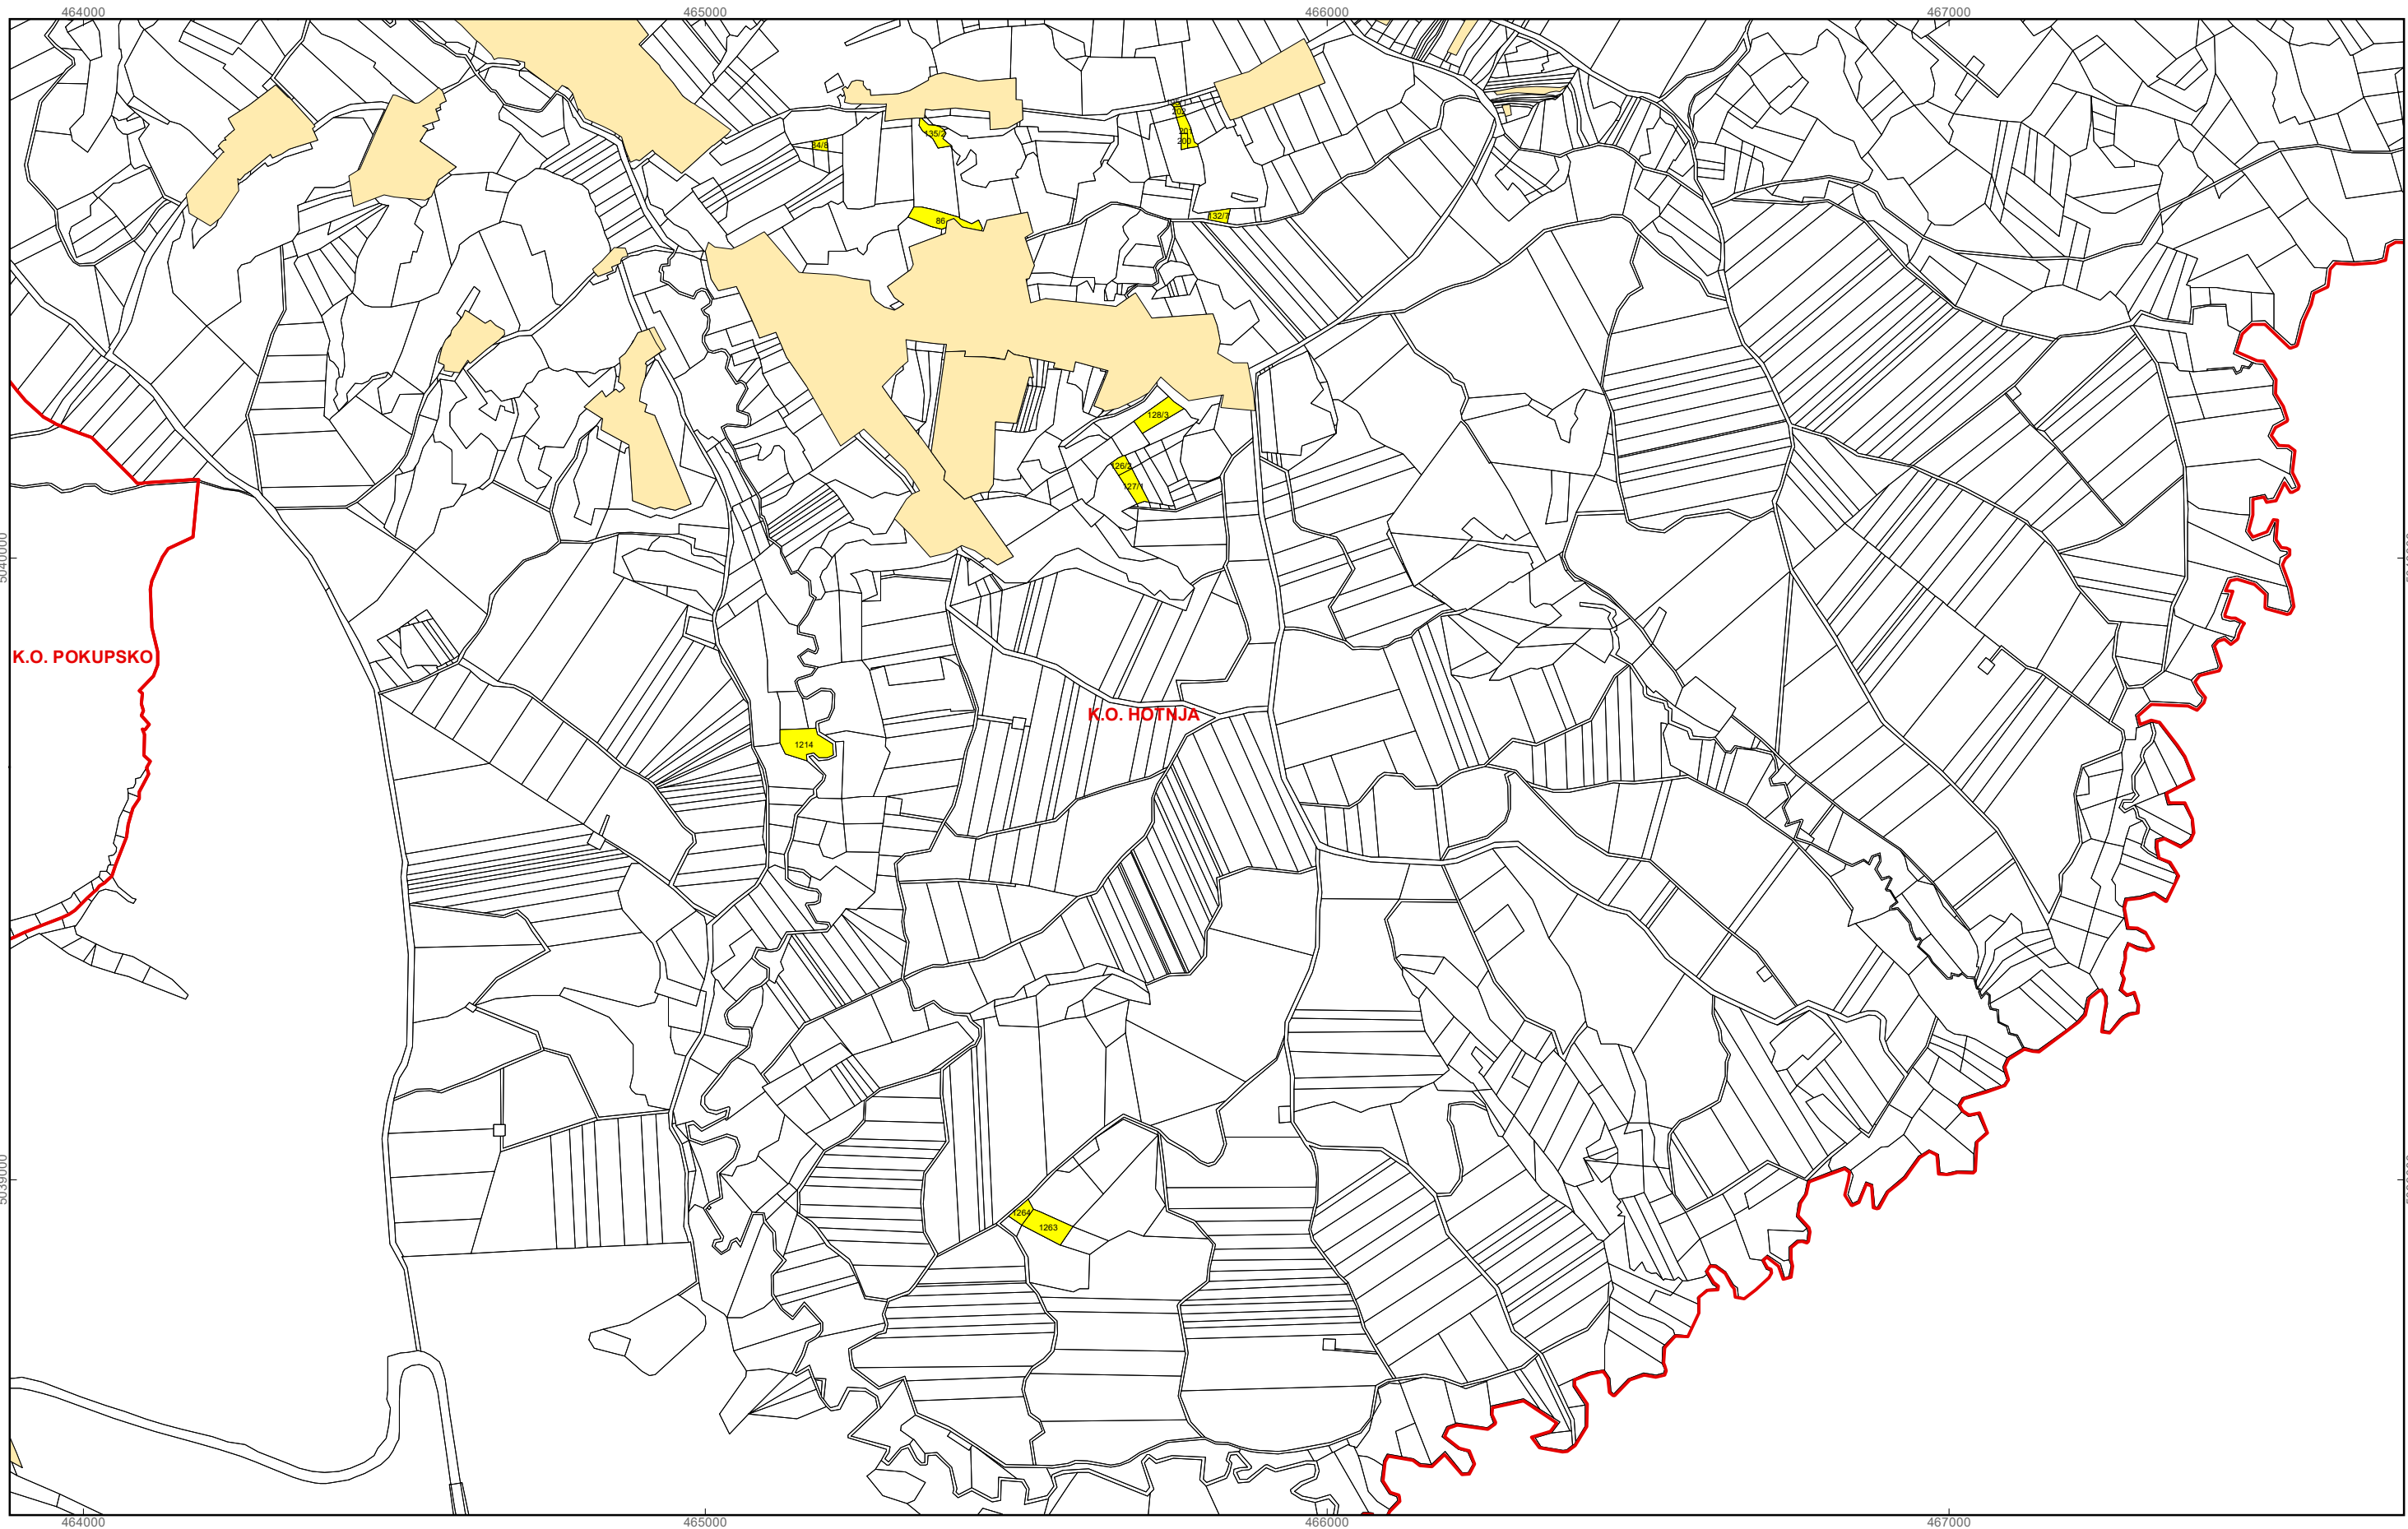

Program raspolaganja

-  katastarska čestica predviđena za zakup
-  granica građevinskog i izdvojenog građevinskog područja
-  granice katastarskih općina

M 1:10.000

OPĆINA POKUPSKO
PK-3

kopija katastarskog plana