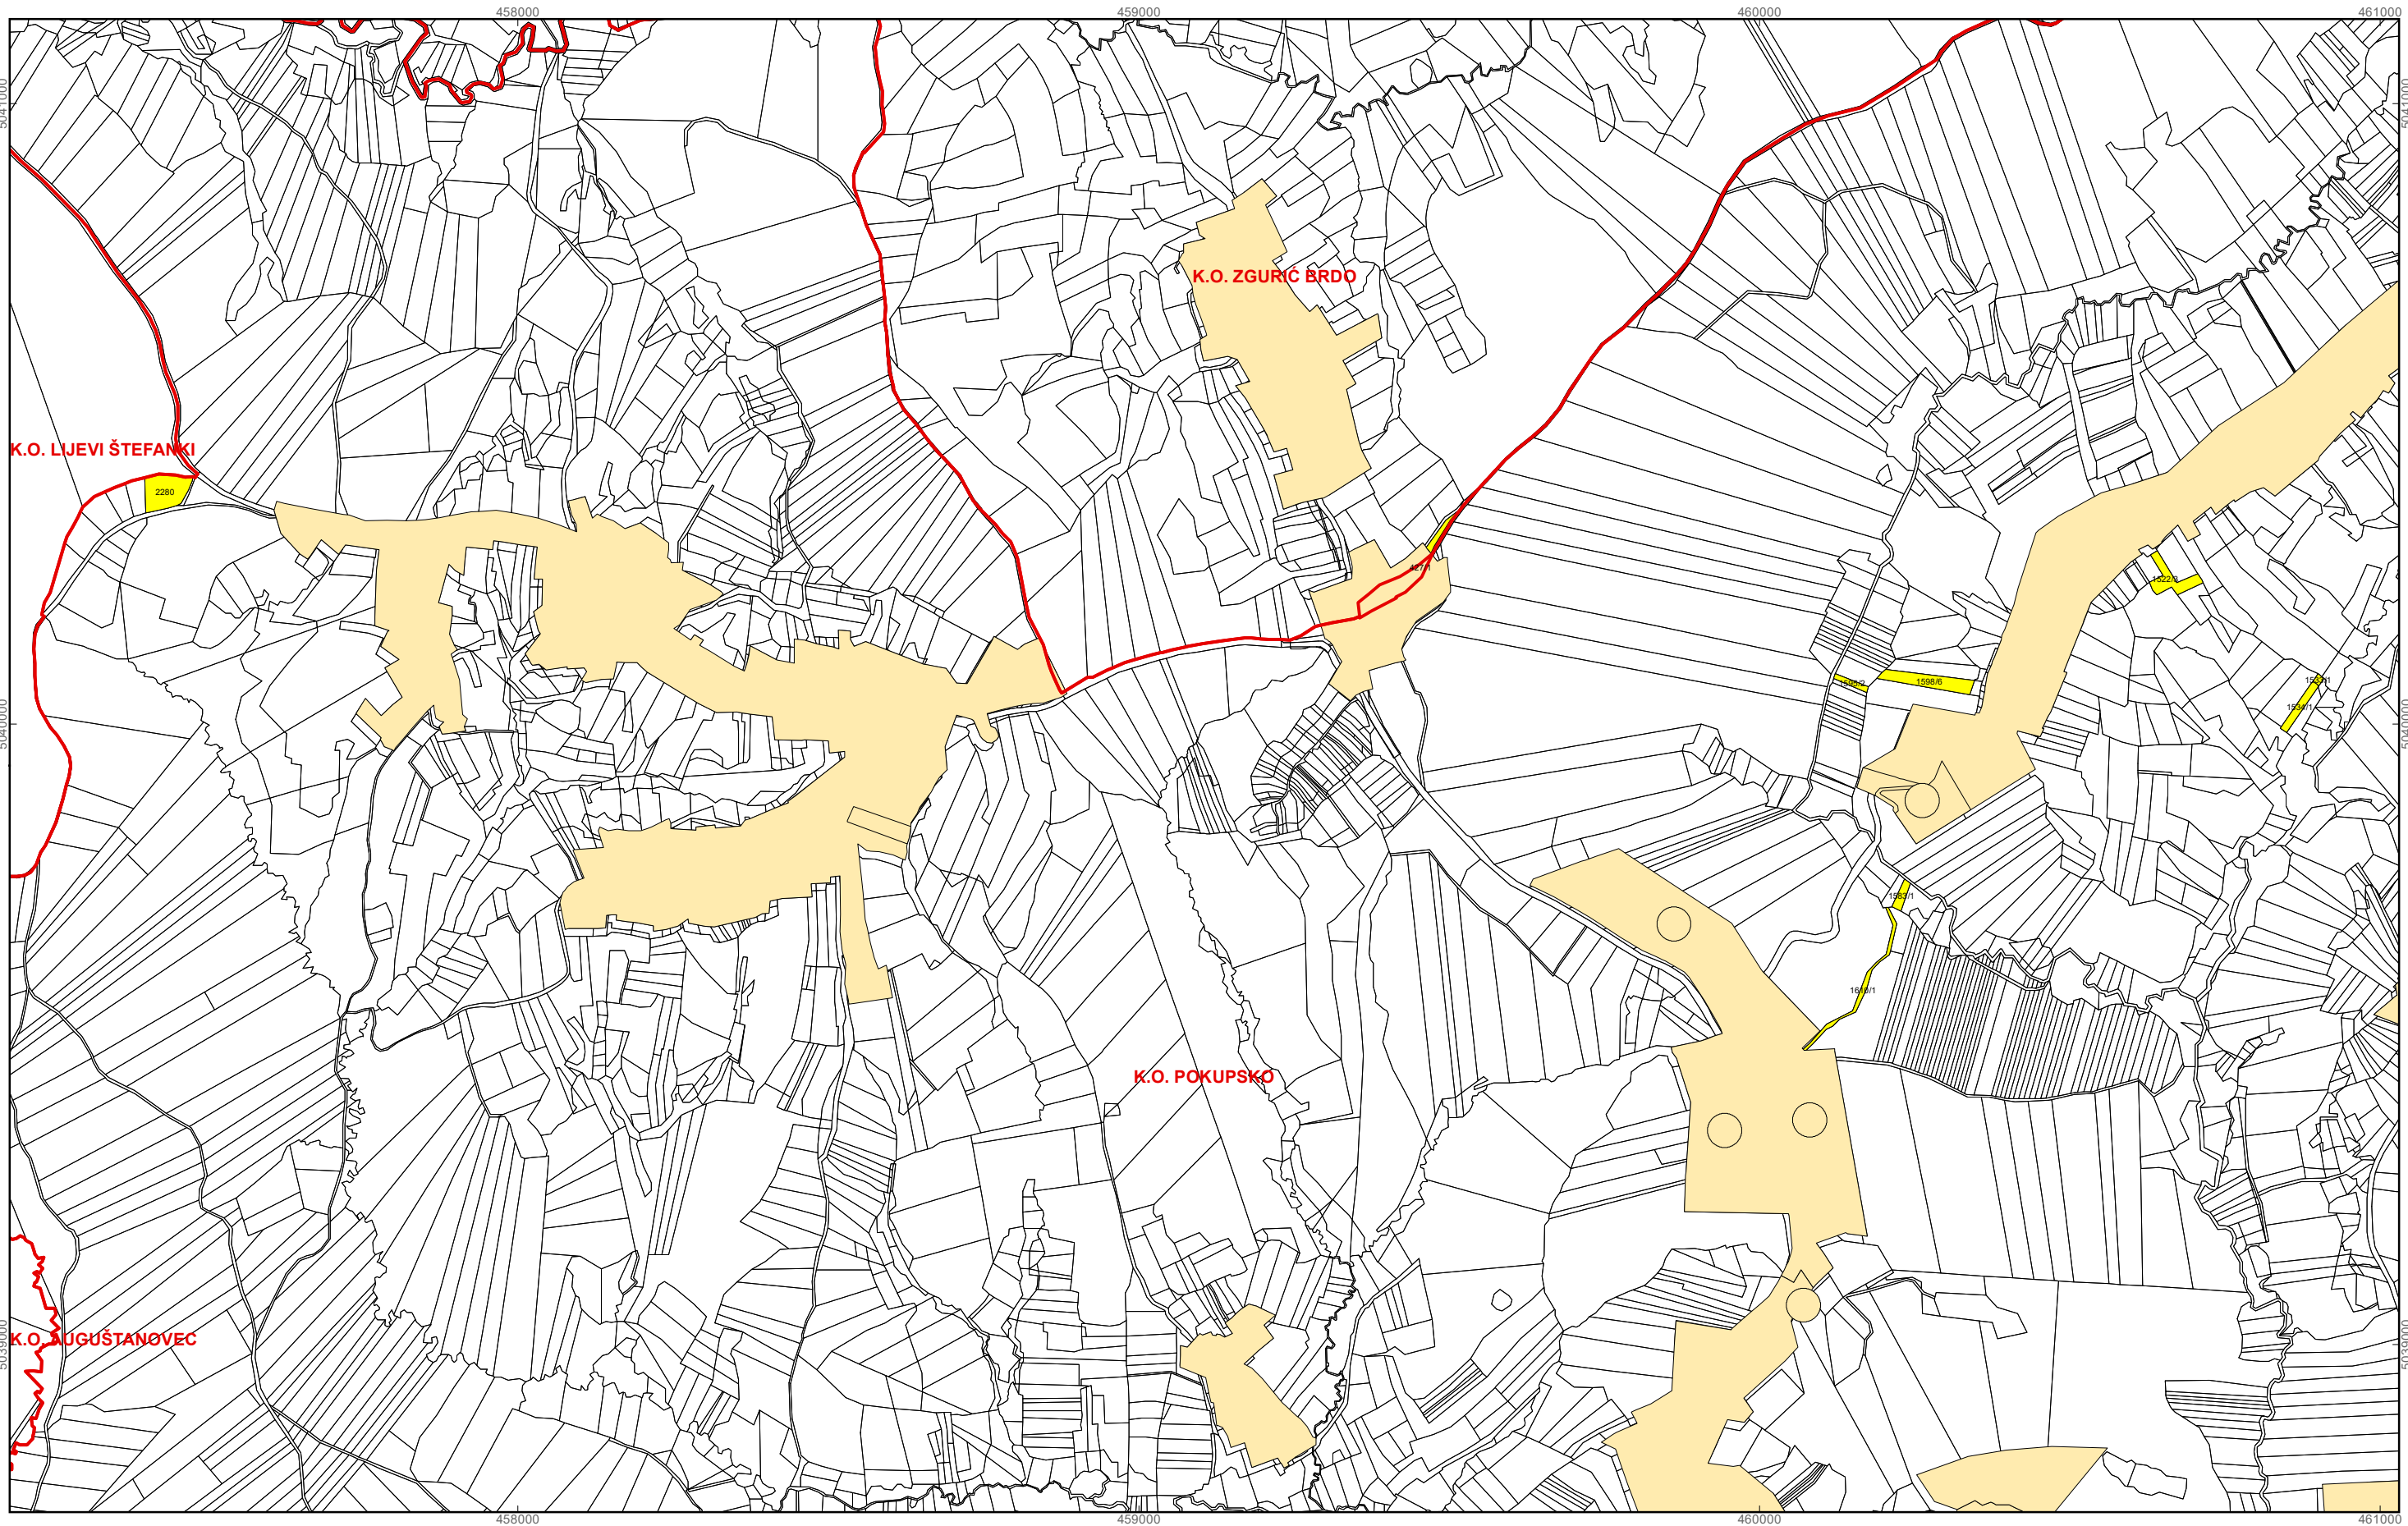

Program raspolaganja

-  katastarska čestica predviđena za zakup
-  granica građevinskog i izdvojenog građevinskog područja
-  granice katastarskih općina

M 1:10.000

OPĆINA POKUPSKO
PK-2

kopija katastarskog plana