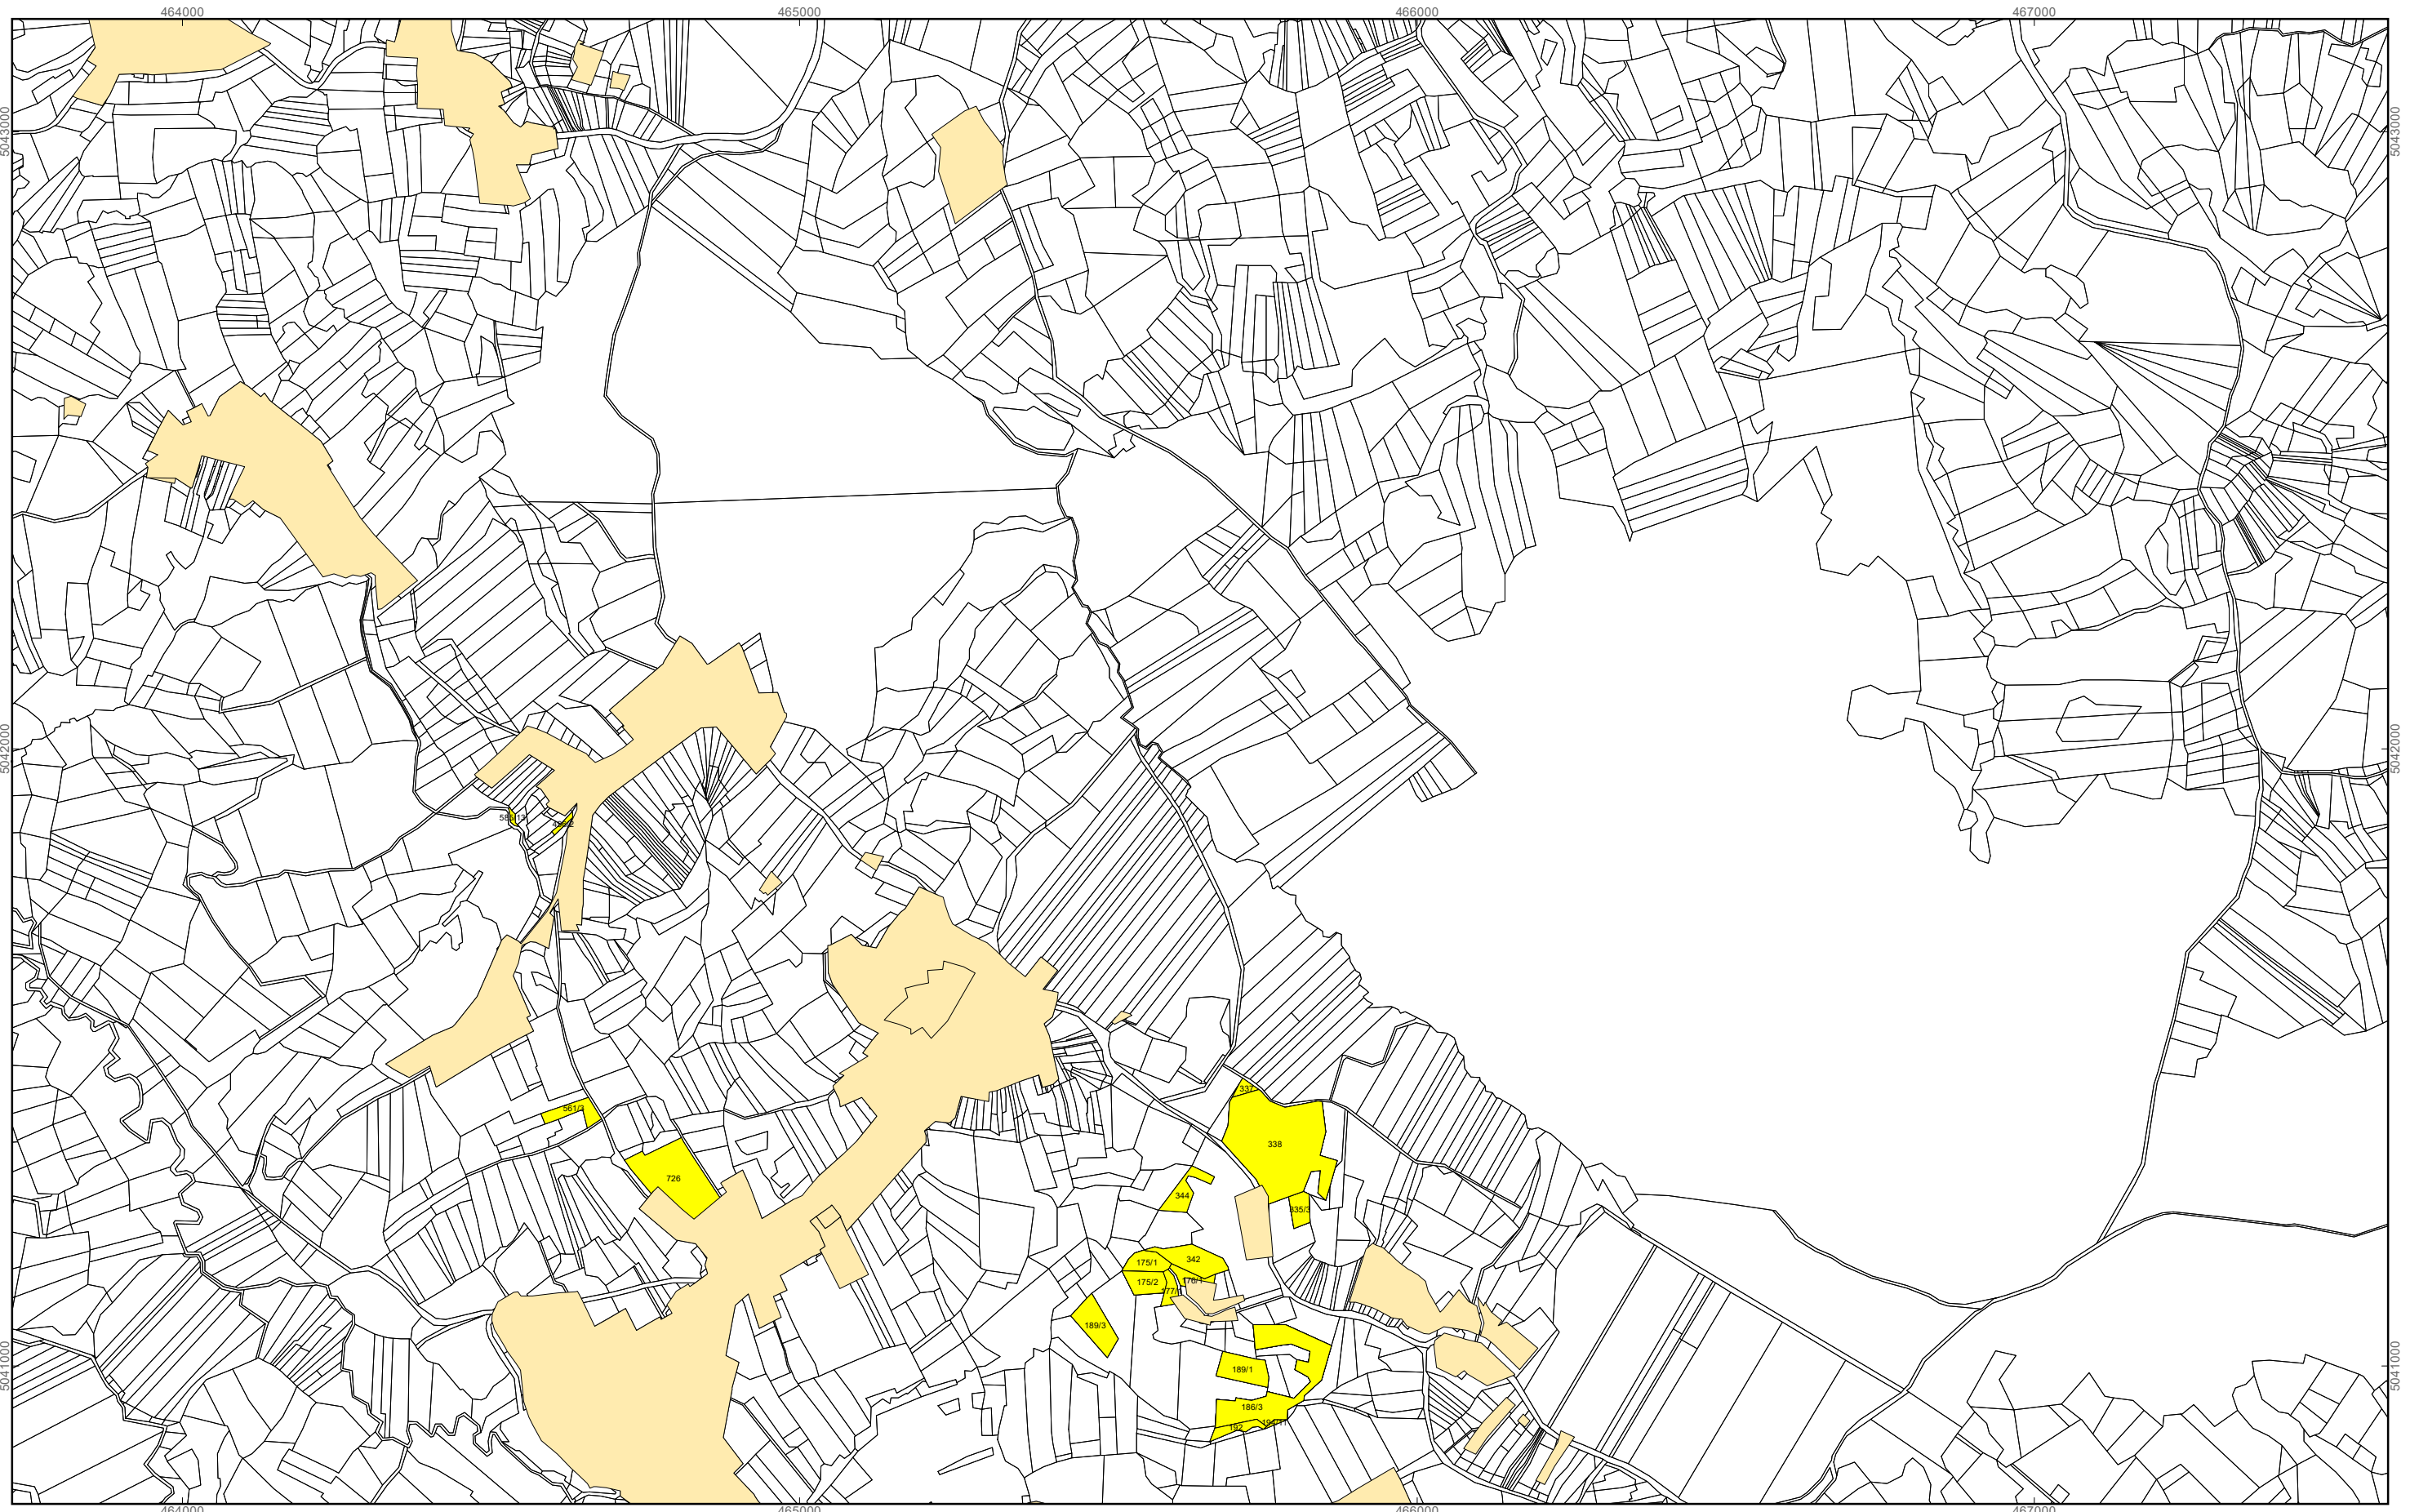

Program raspolaganja

- katastarska čestica predviđena za zakup
- granica građevinskog i izdvojenog građevinskog područja
- granice katastarskih općina

M 1:10.000

OPĆINA POKUPSKO
PK-6

kopija katastarskog plana

Program raspolaganja

-  katastarska čestica predviđena za zakup
-  granica građevinskog i izdvojenog građevinskog područja
-  granice katastarskih općina

M 1:10.000

OPĆINA POKUPSKO
PK-7

kopija katastarskog plana