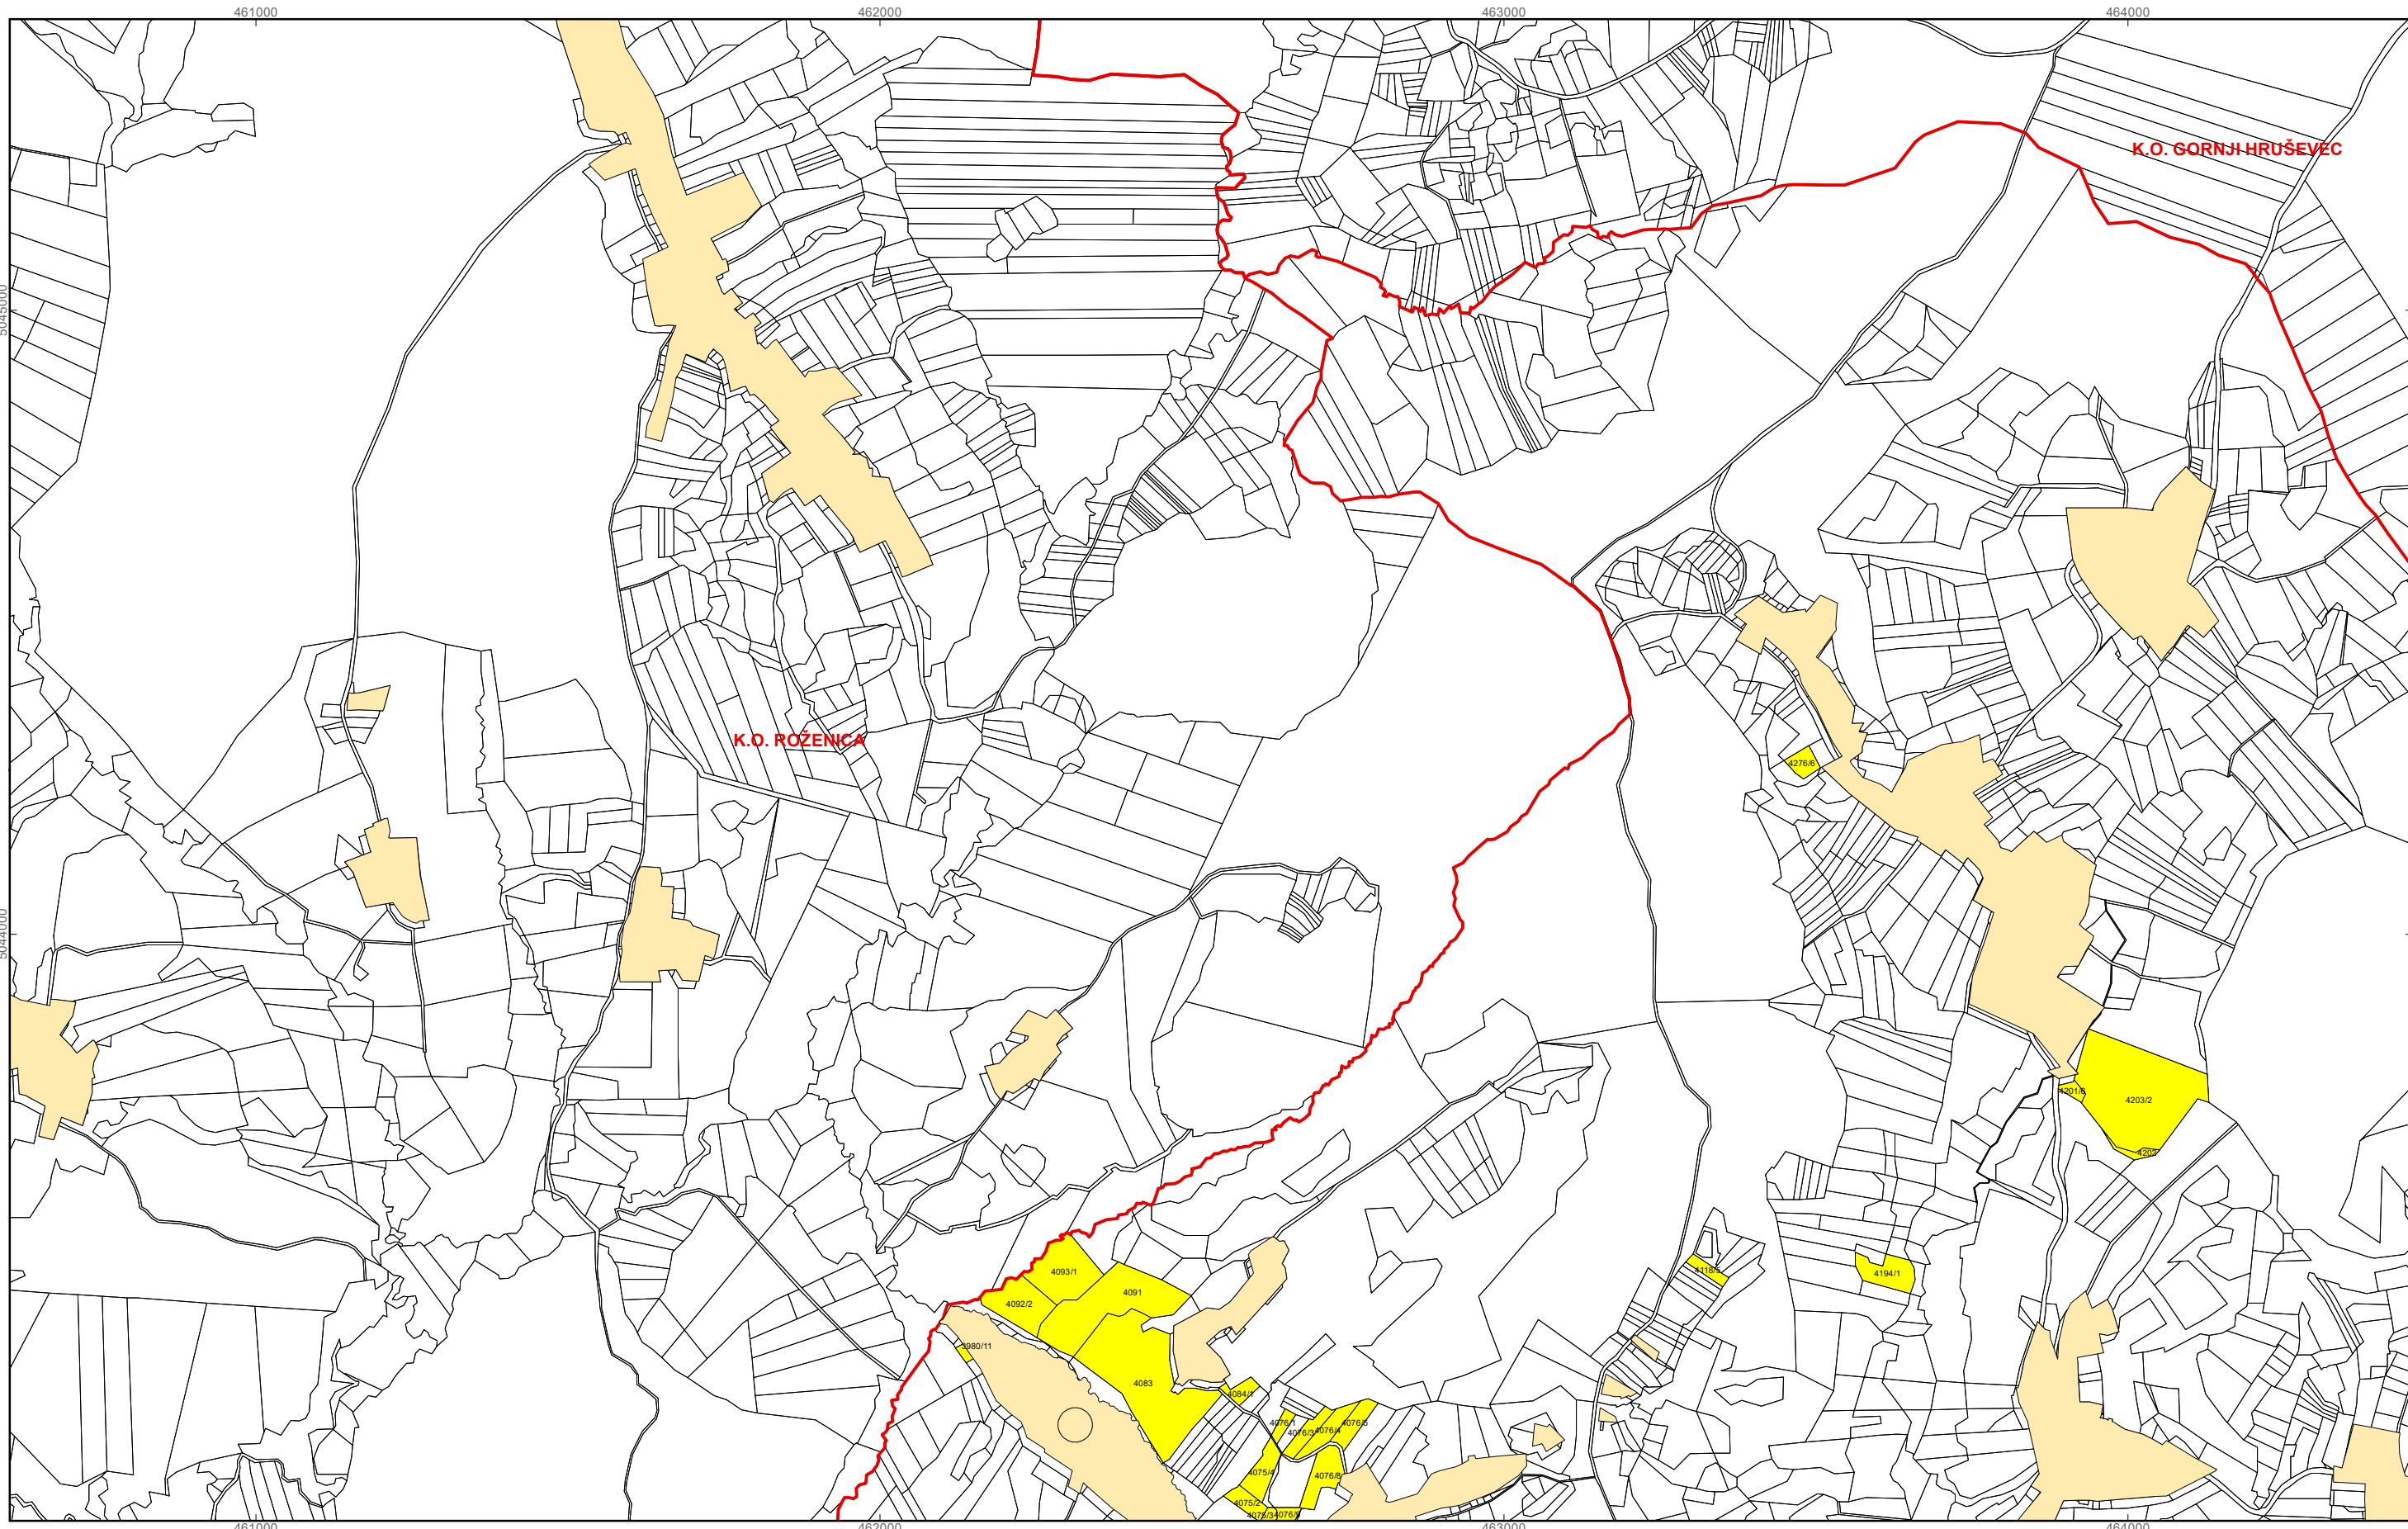

Program raspolaganja

- katastarska čestica predviđena za zakup
- granica građevinskog i izdvojenog građevinskog područja
- granice katastarskih općina

M 1:10.000

OPĆINA POKUPSKO
PK-8

kopija katastarskog plana