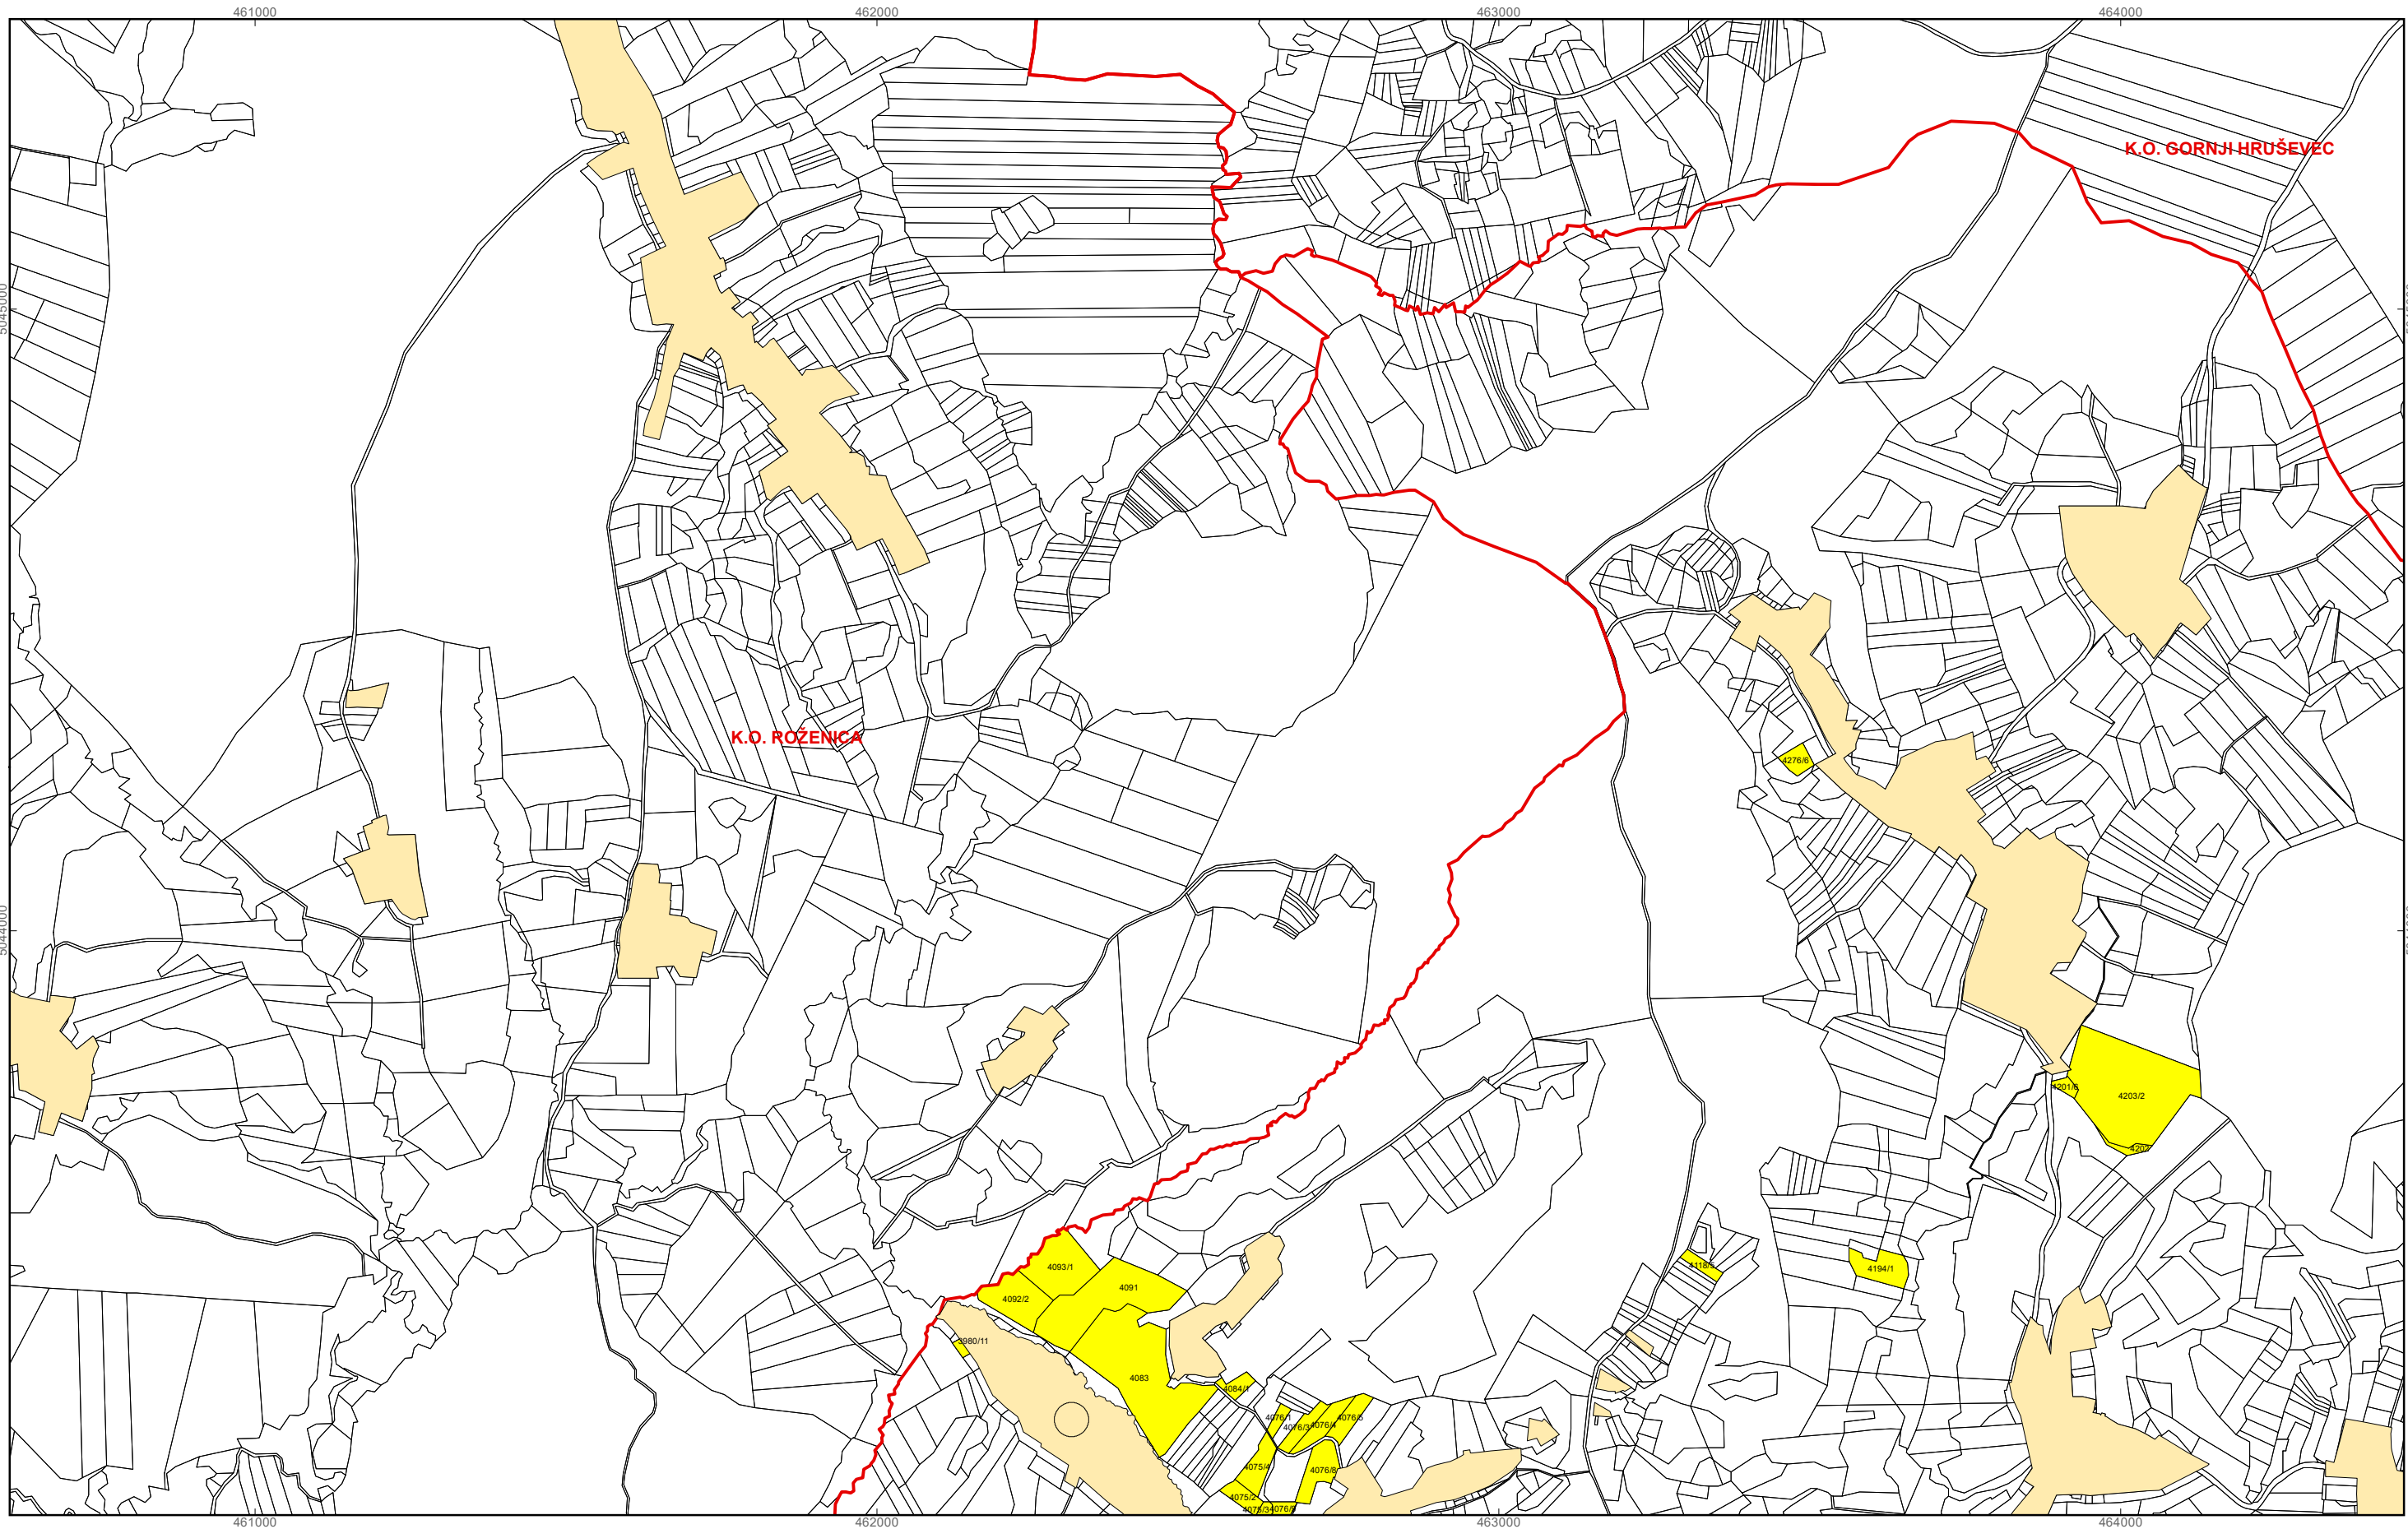

Program raspolaganja

- katastarska čestica predviđena za zakup
- granica građevinskog i izdvojenog građevinskog područja
- granice katastarskih općina

M 1:10.000

OPĆINA POKUPSKO
PK-8

kopija katastarskog plana