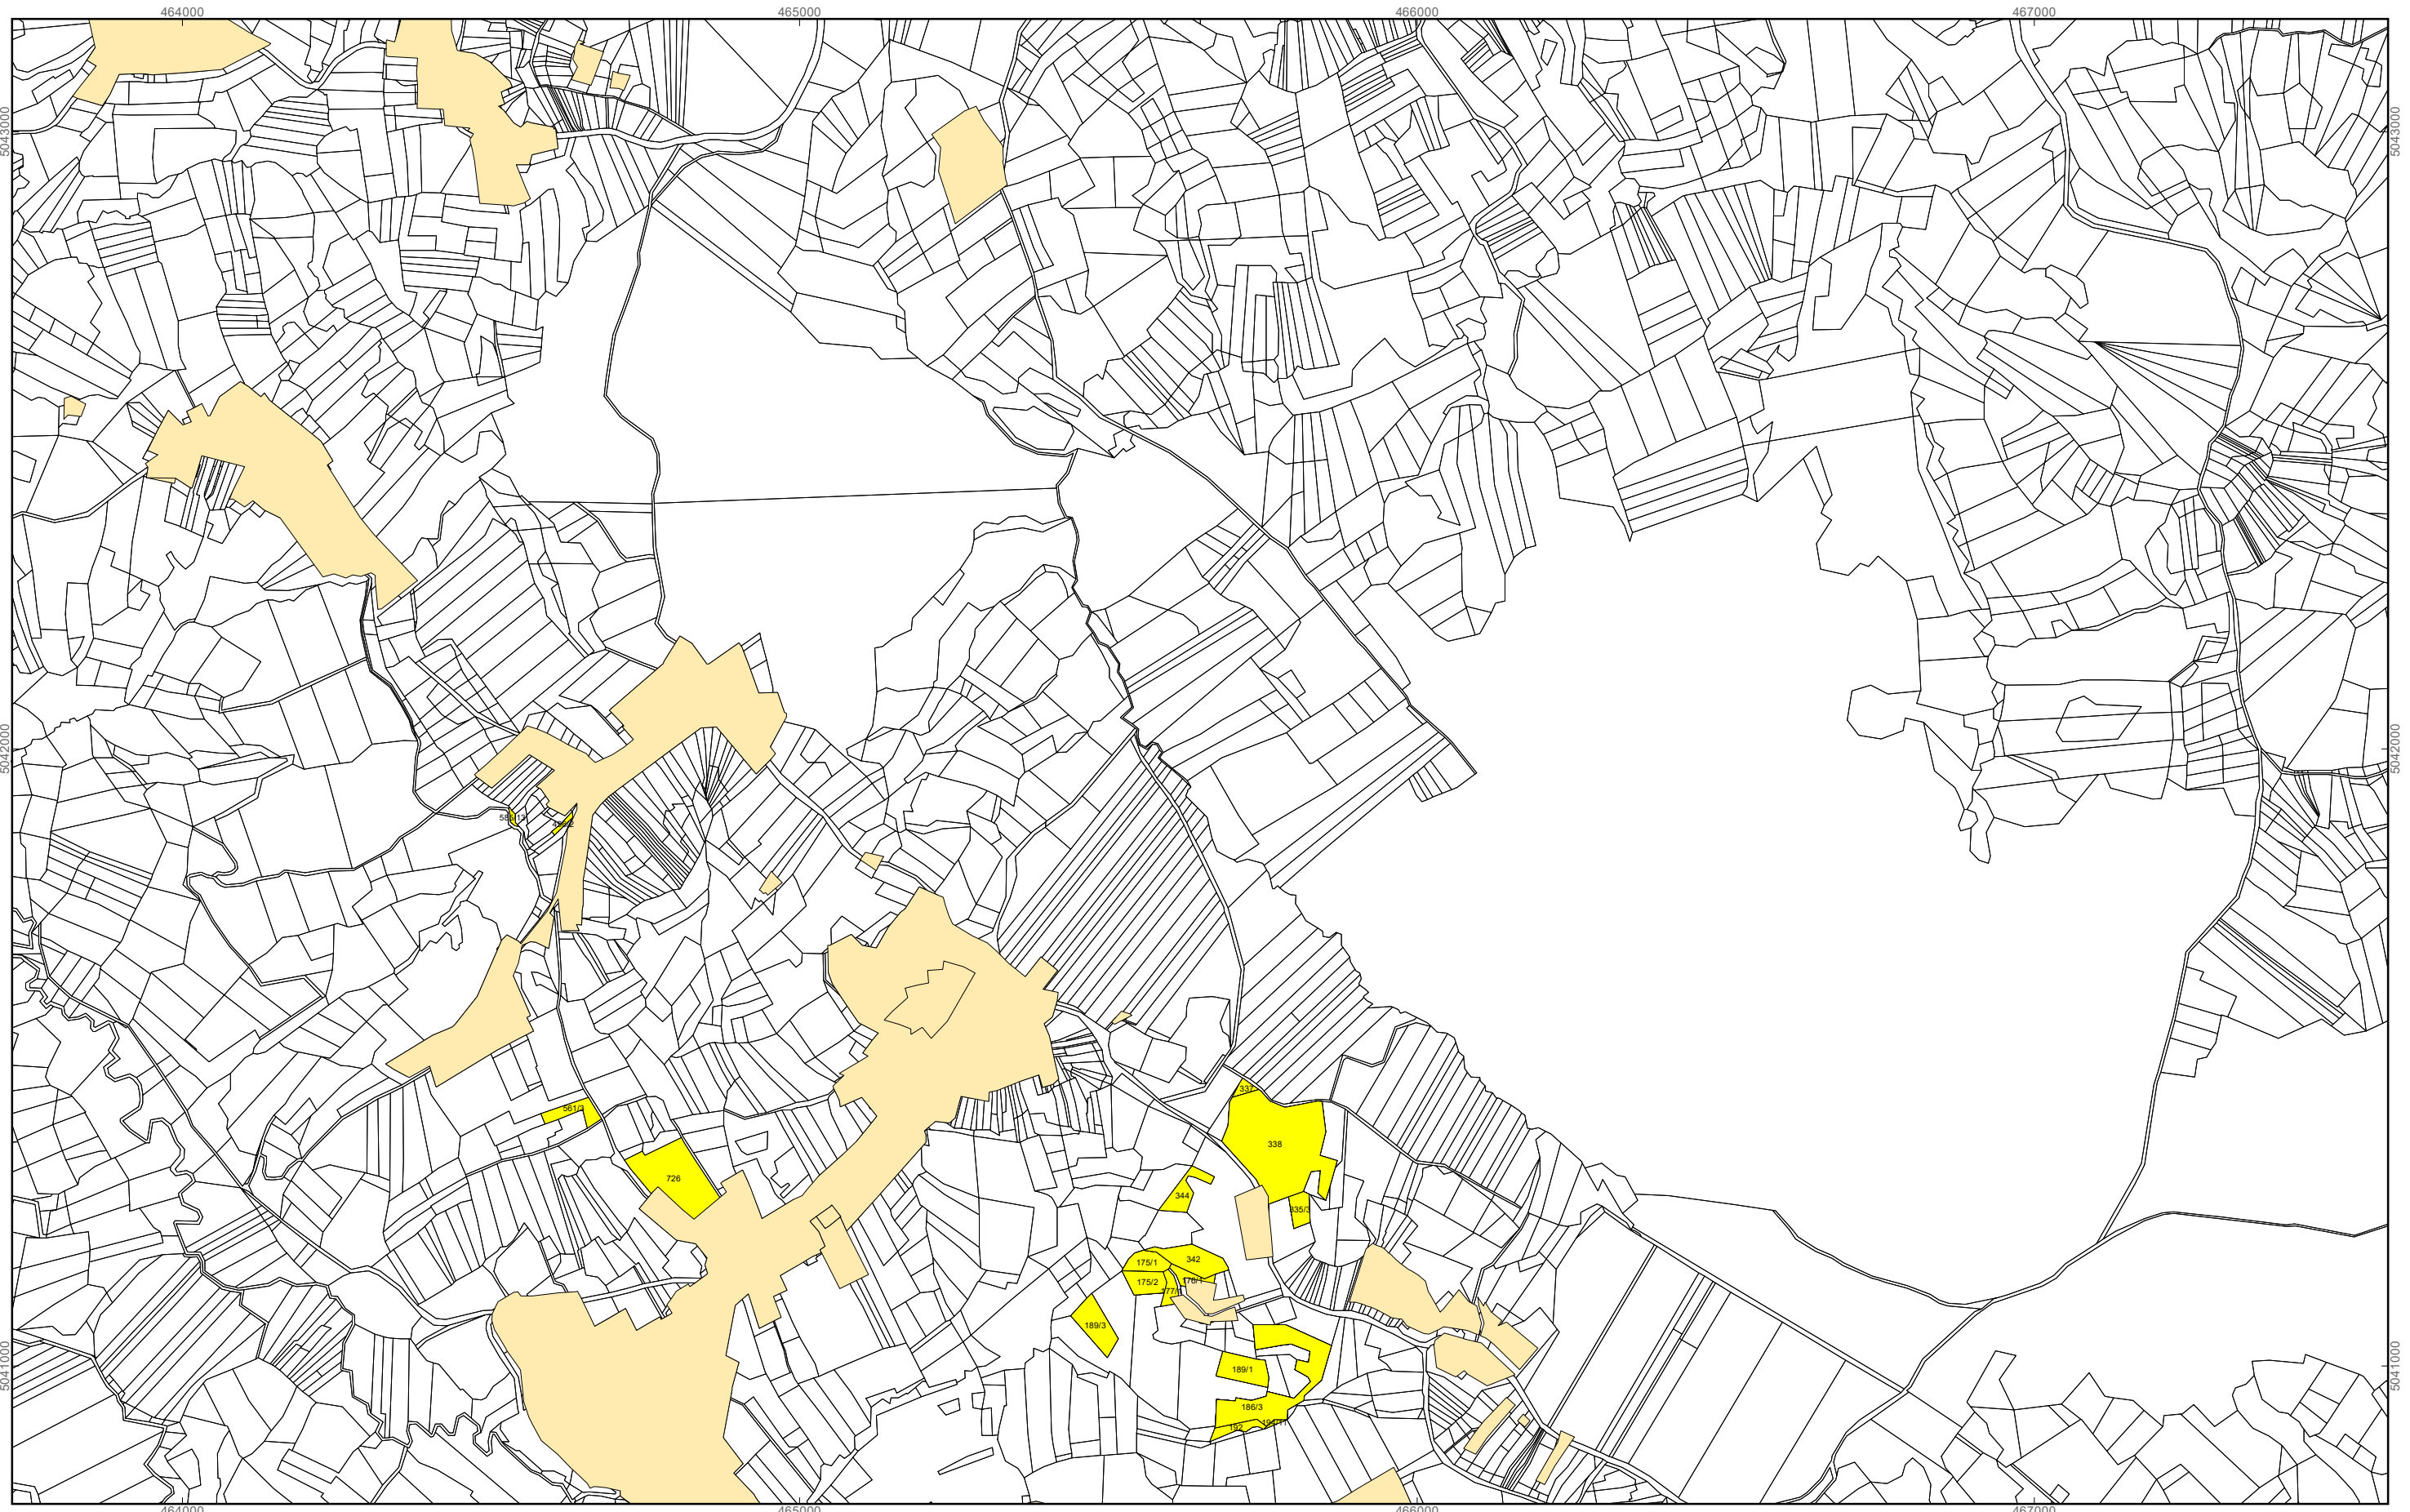

Program raspolaganja

-  katastarska čestica predviđena za zakup
-  granica građevinskog i izdvojenog građevinskog područja
-  granice katastarskih općina

M 1:10.000

OPĆINA POKUPSKO
PK-6

kopija katastarskog plana

Program raspolaganja

-  katastarska čestica predviđena za zakup
-  granica građevinskog i izdvojenog građevinskog područja
-  granice katastarskih općina

M 1:10.000

OPĆINA POKUPSKO
PK-7

kopija katastarskog plana