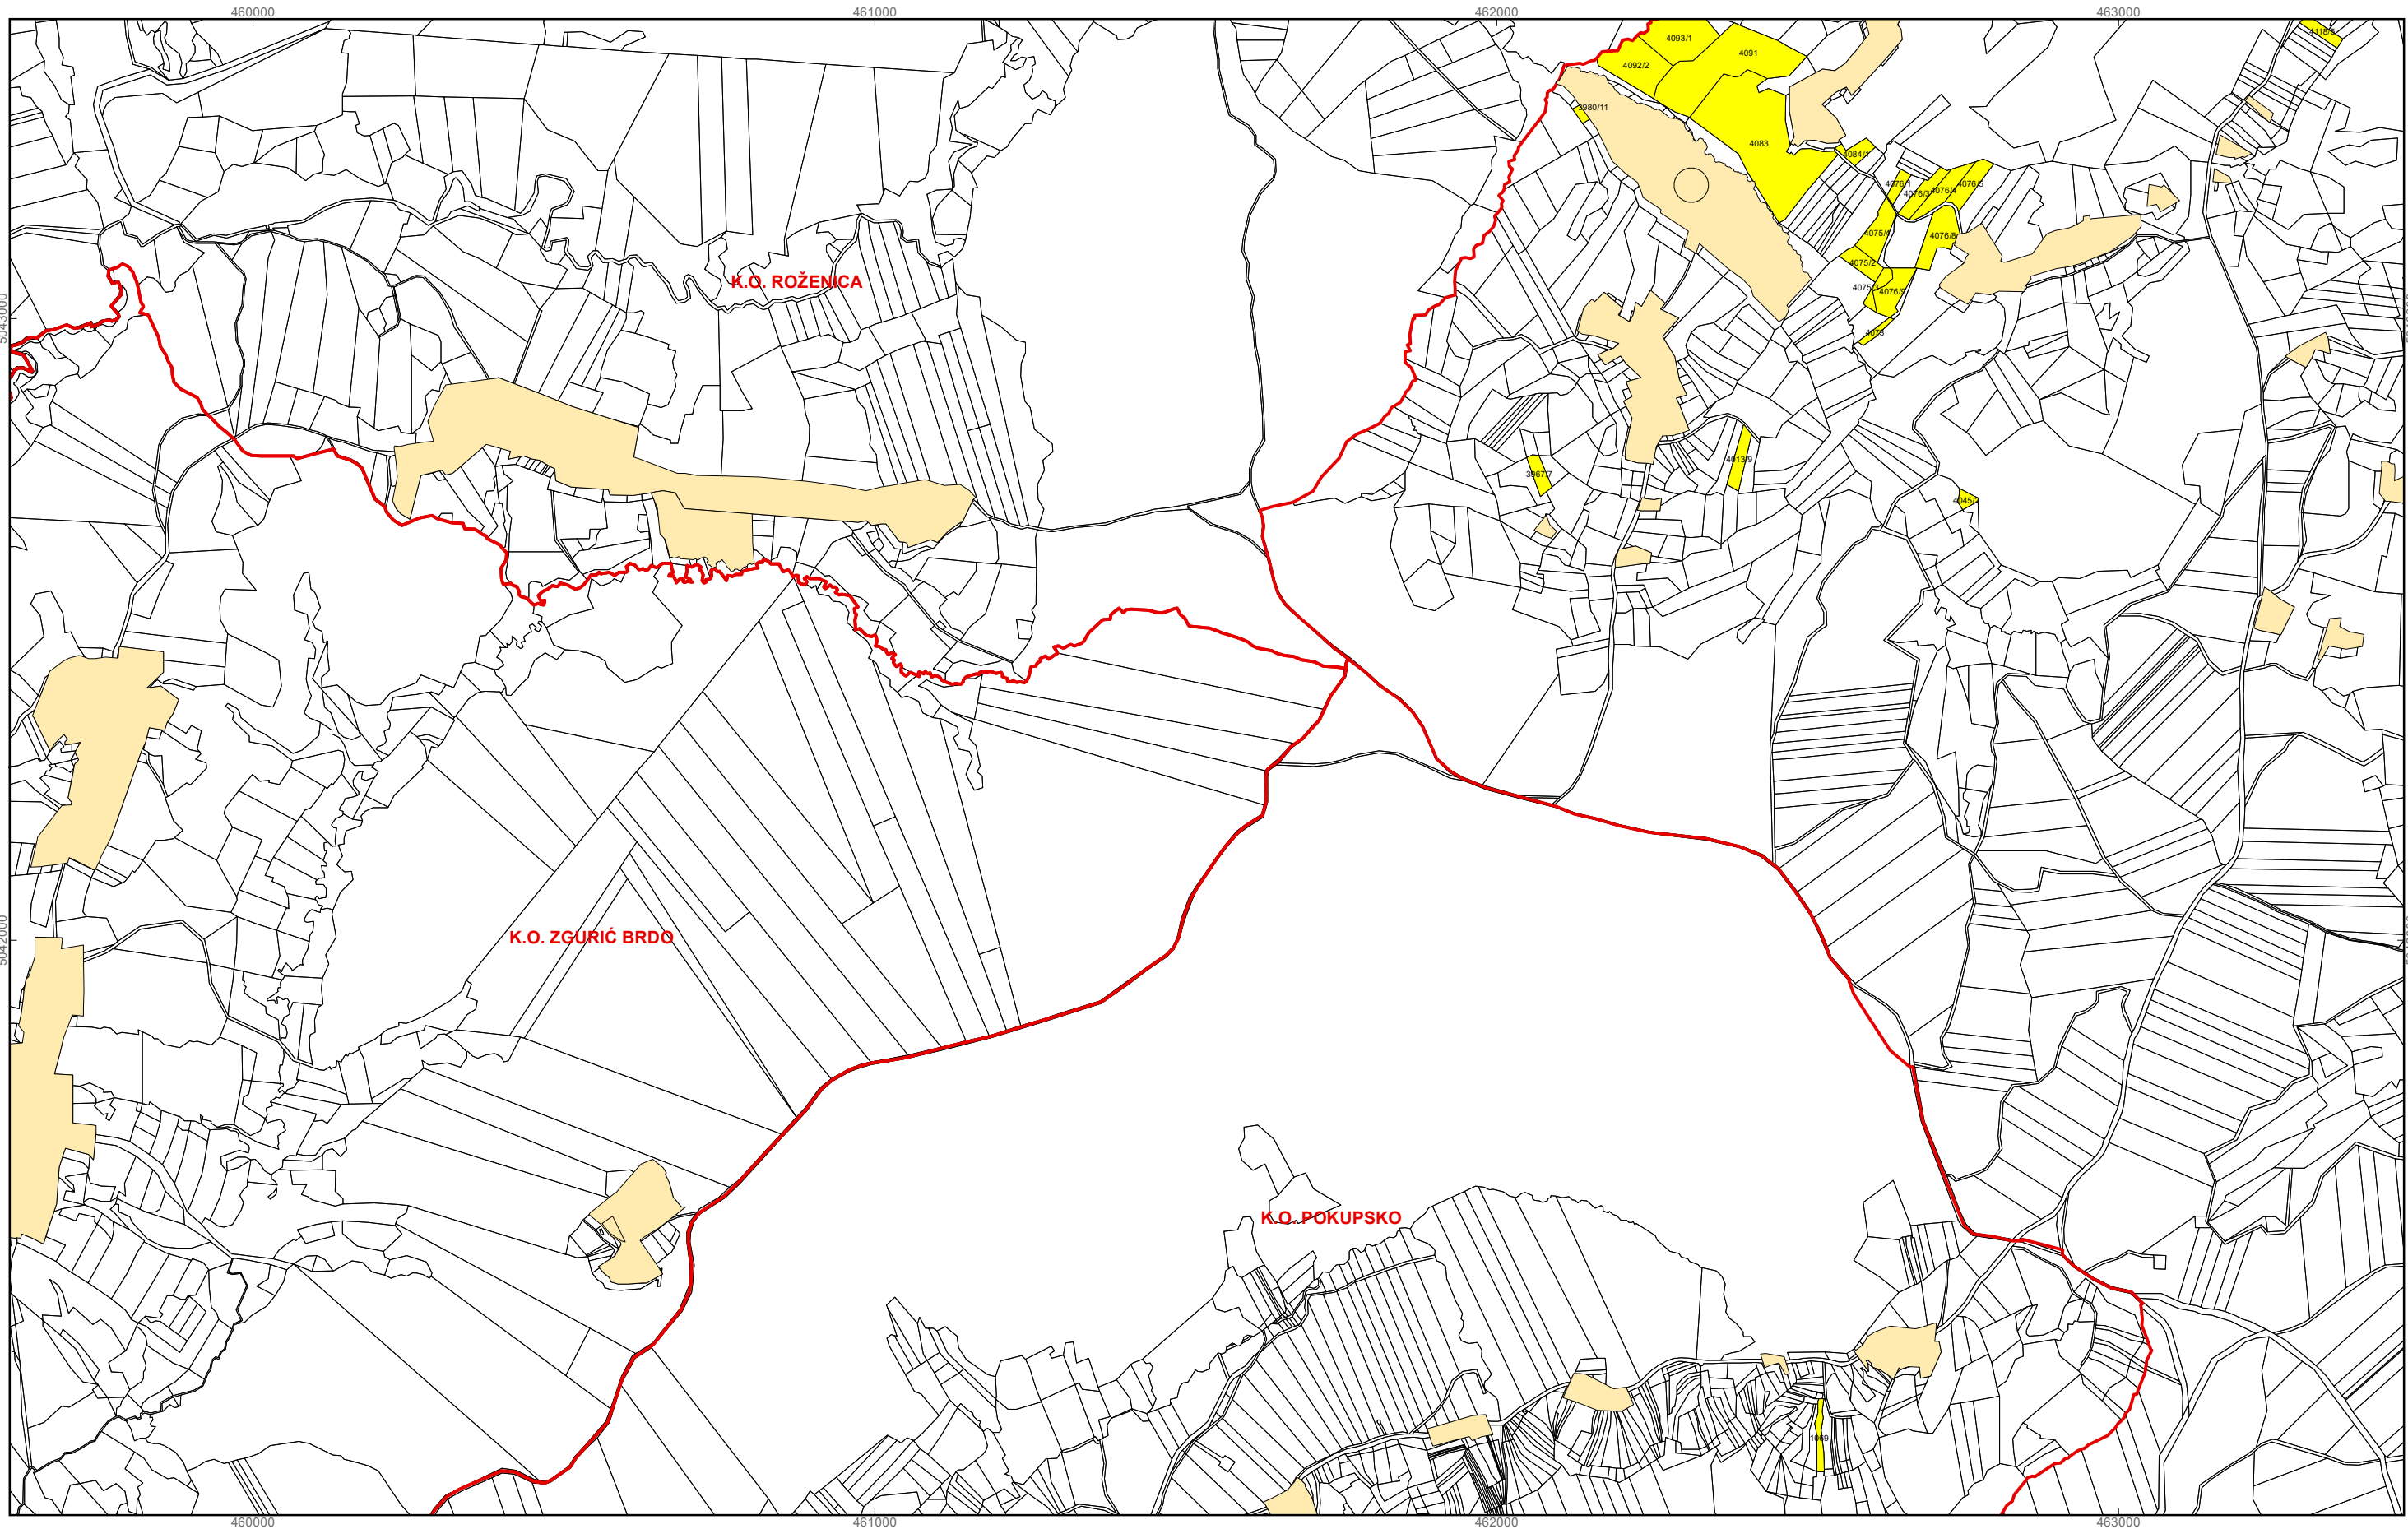

Program raspolaganja

-  katastarska čestica predviđena za zakup
-  granica građevinskog i izdvojenog građevinskog područja
-  granice katastarskih općina

M 1:10.000

OPĆINA POKUPSKO
PK-4

kopija katastarskog plana