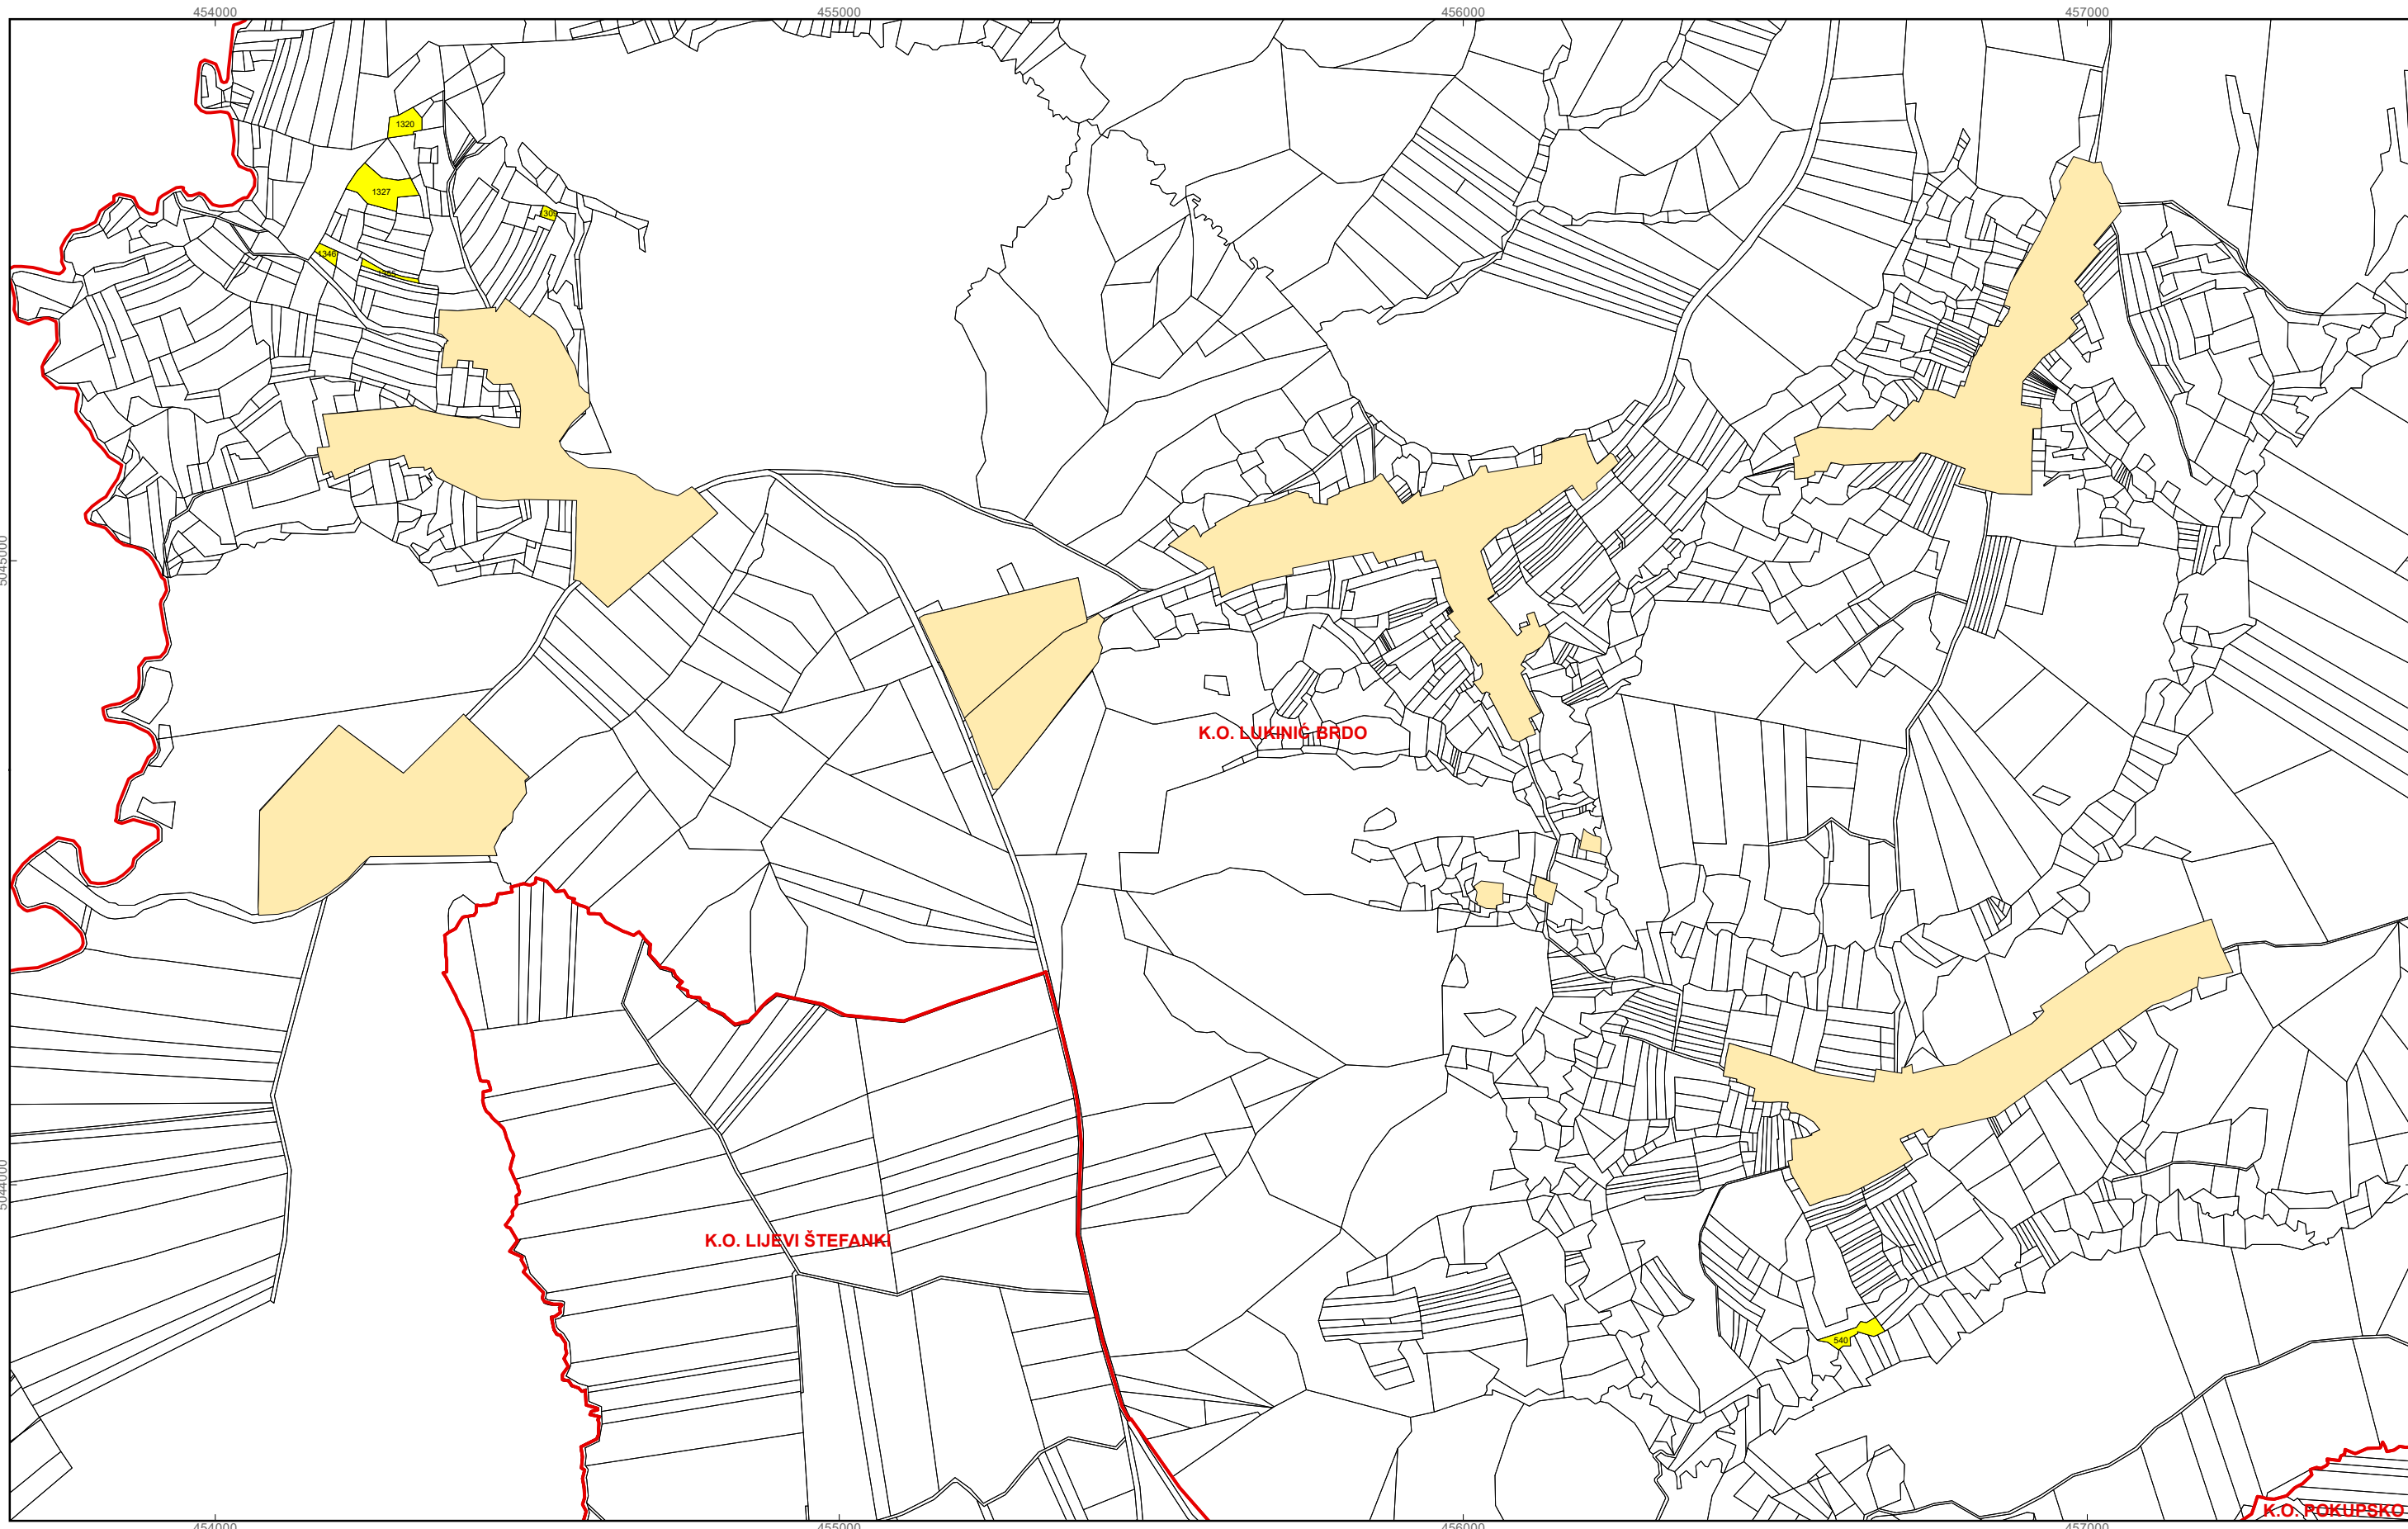

Program raspolaganja

-  katastarska čestica predviđena za zakup
-  granica građevinskog i izdvojenog građevinskog područja
-  granice katastarskih općina

M 1:10.000

OPĆINA POKUPSKO
PK-7

kopija katastarskog plana