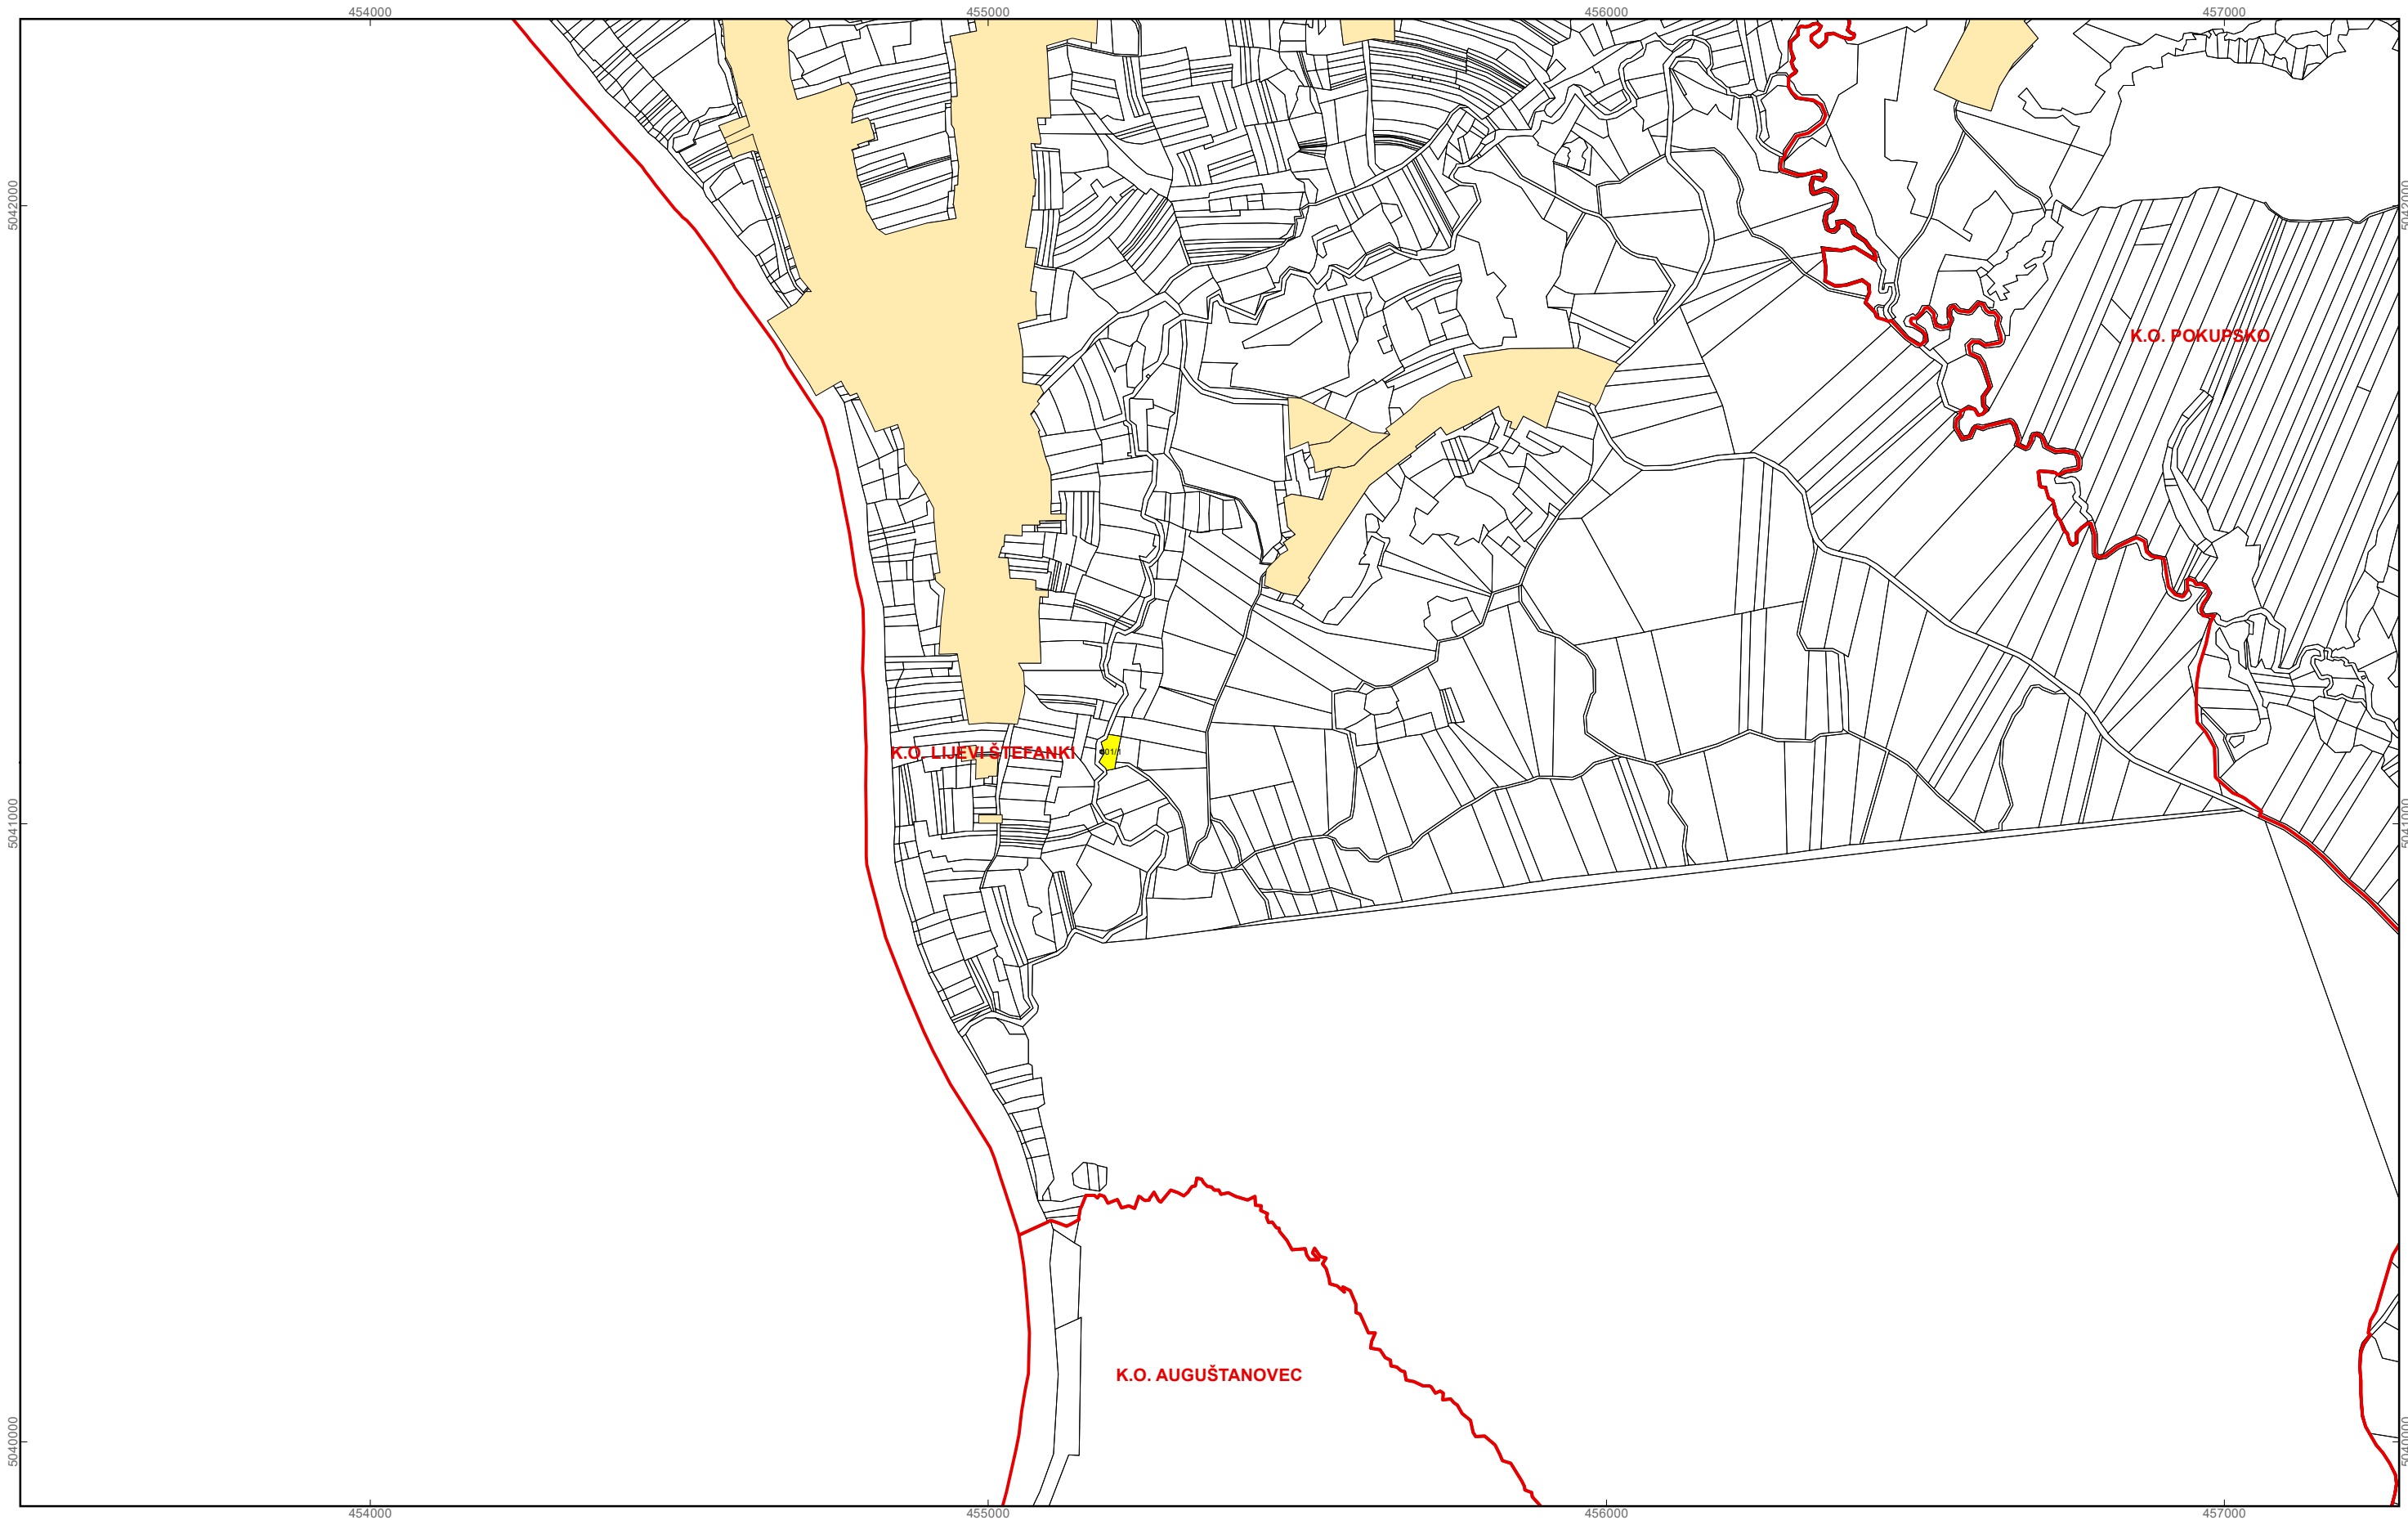

Program raspolaganja

-  katastarska čestica predviđena za zakup
-  granica građevinskog i izdvojenog građevinskog područja
-  granice katastarskih općina

M 1:10.000

OPĆINA POKUPSKO
PK-1

kopija katastarskog plana