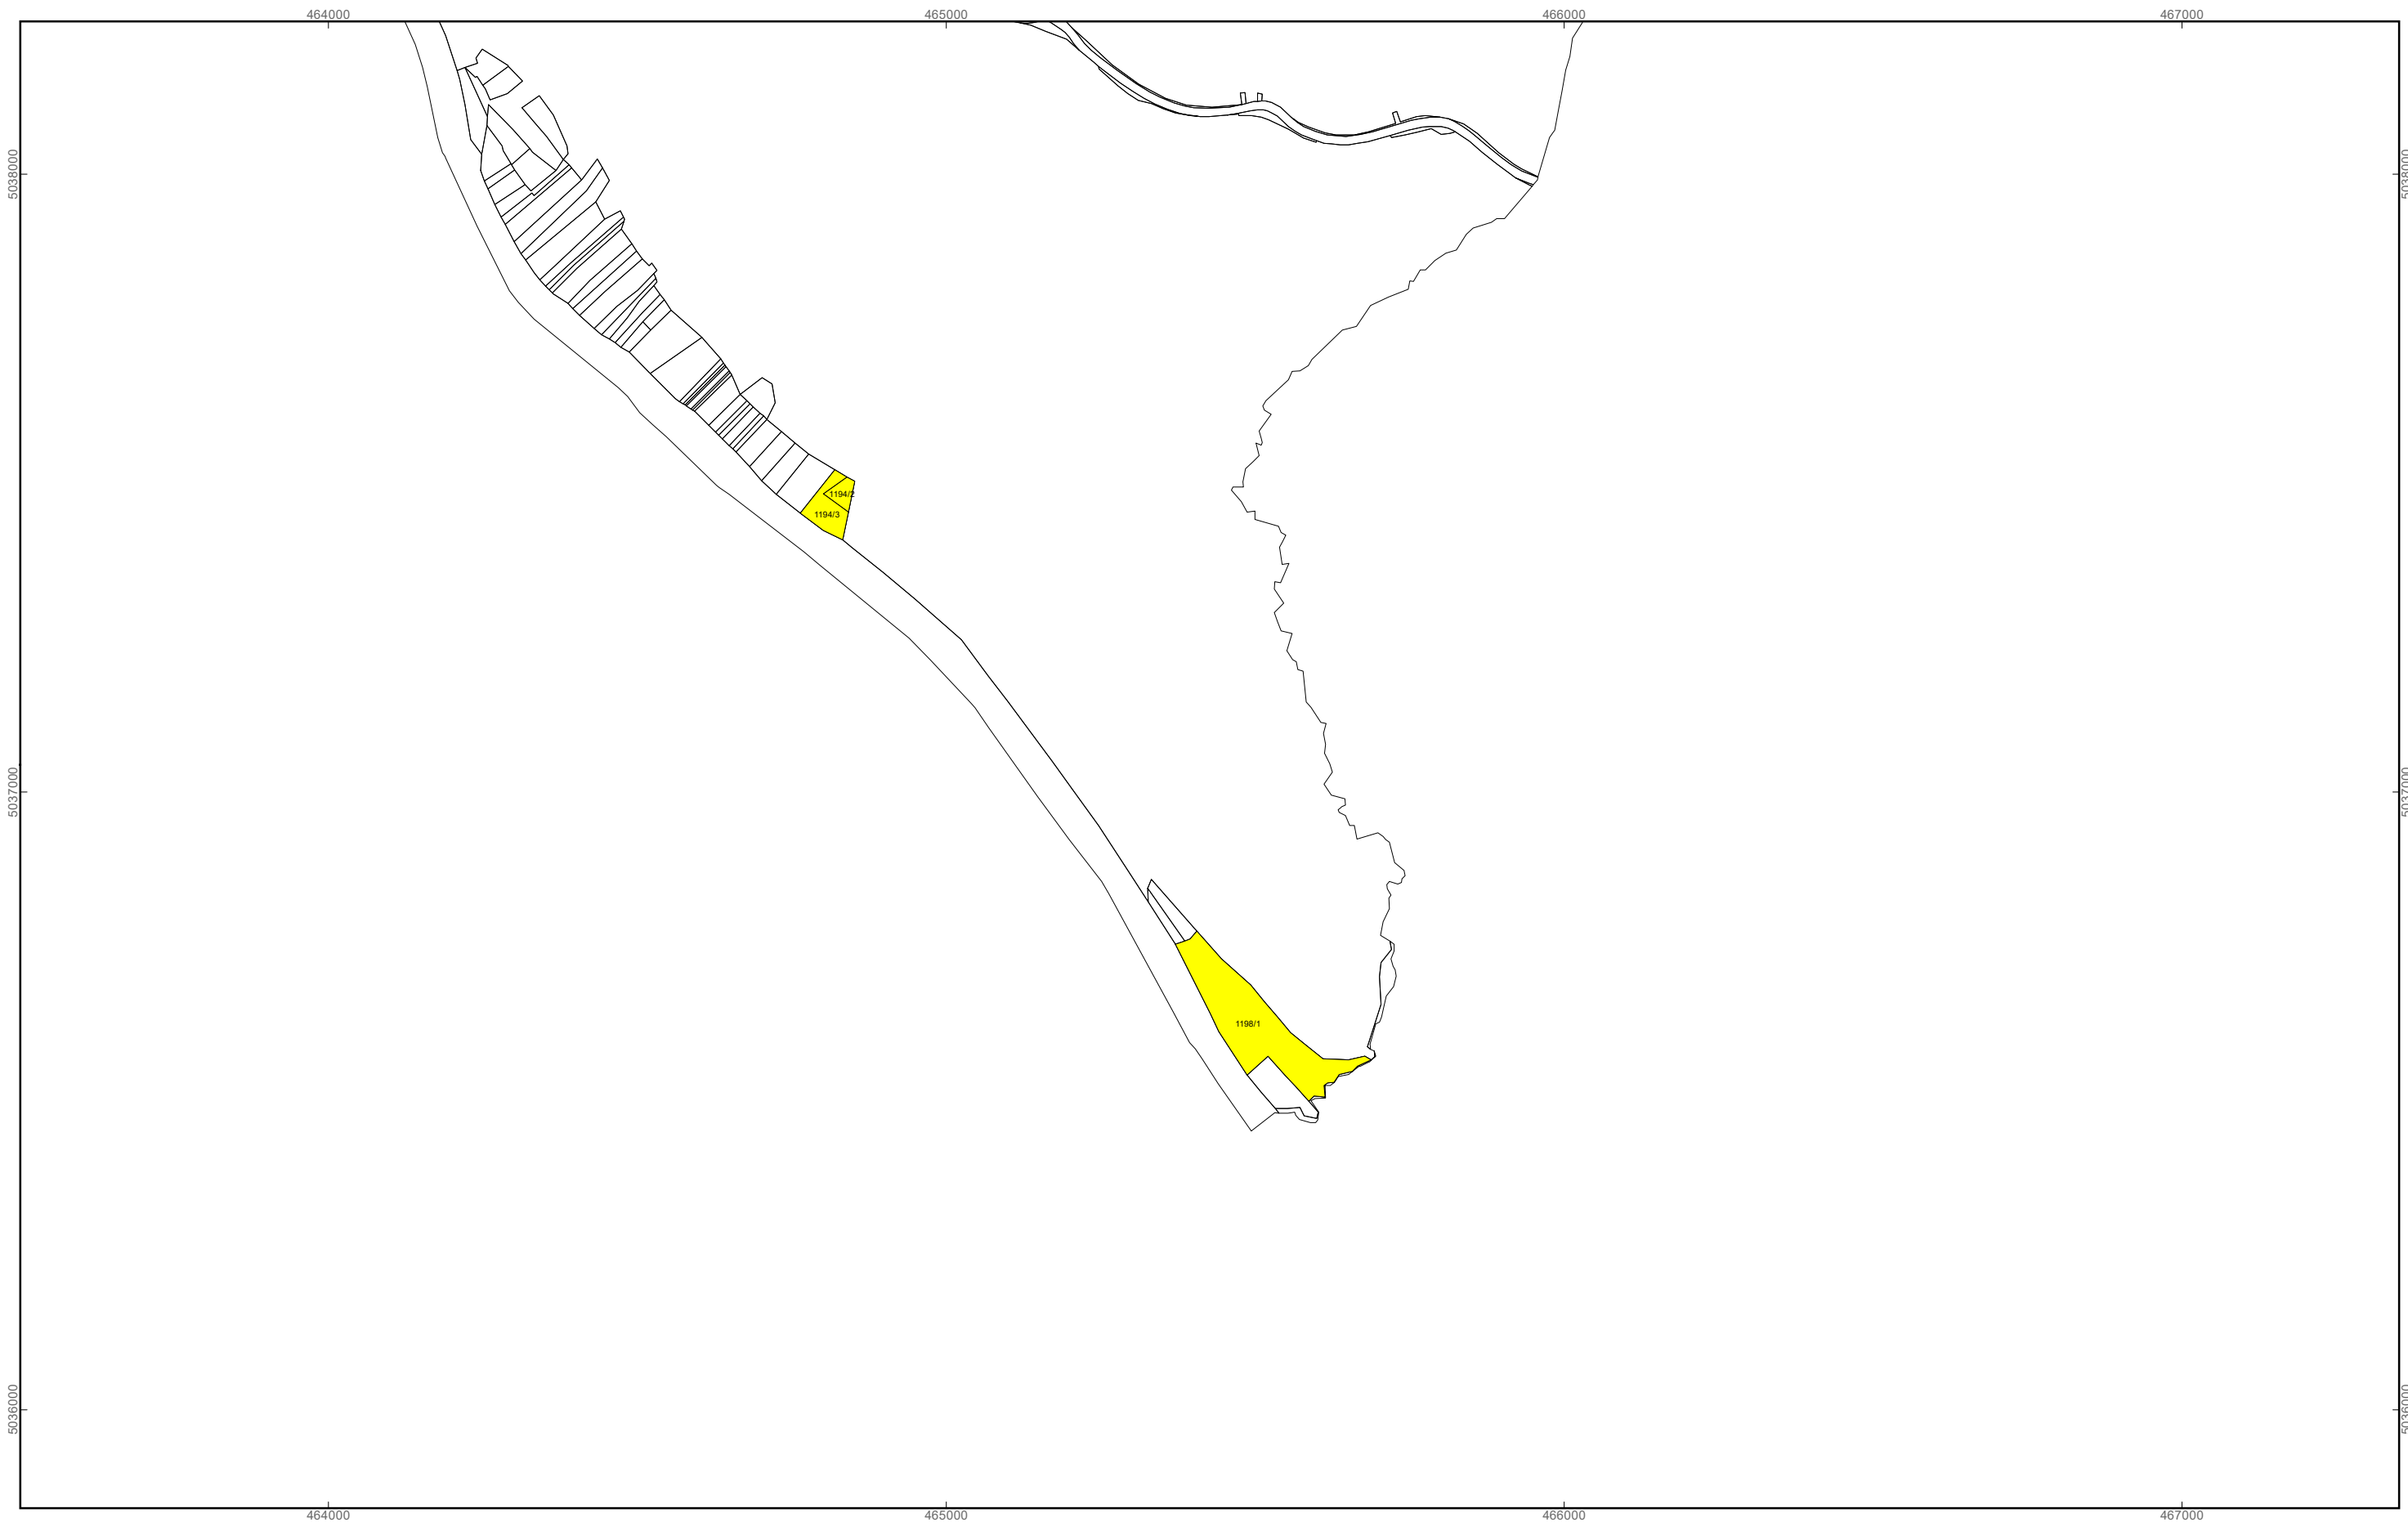

Program raspolaganja

-  katastarska čestica predviđena za zakup
-  granica građevinskog i izdvojenog građevinskog područja
-  granice katastarskih općina

M 1:10.000

OPĆINA POKUPSKO
PK-2

kopija katastarskog plana

Program raspolaganja

-  katastarska čestica predviđena za zakup
-  granica građevinskog i izdvojenog građevinskog područja
-  granice katastarskih općina

M 1:10.000

OPĆINA POKUPSKO
PK-1

kopija katastarskog plana

Program raspolaganja

-  katastarska čestica predviđena za zakup
-  granica građevinskog i izdvojenog građevinskog područja
-  granice katastarskih općina

M 1:10.000

OPĆINA POKUPSKO
PK-5

kopija katastarskog plana

Program raspolaganja

-  katastarska čestica predviđena za zakup
-  granica građevinskog i izdvojenog građevinskog područja
-  granice katastarskih općina

M 1:10.000

OPĆINA POKUPSKO
PK-7

kopija katastarskog plana