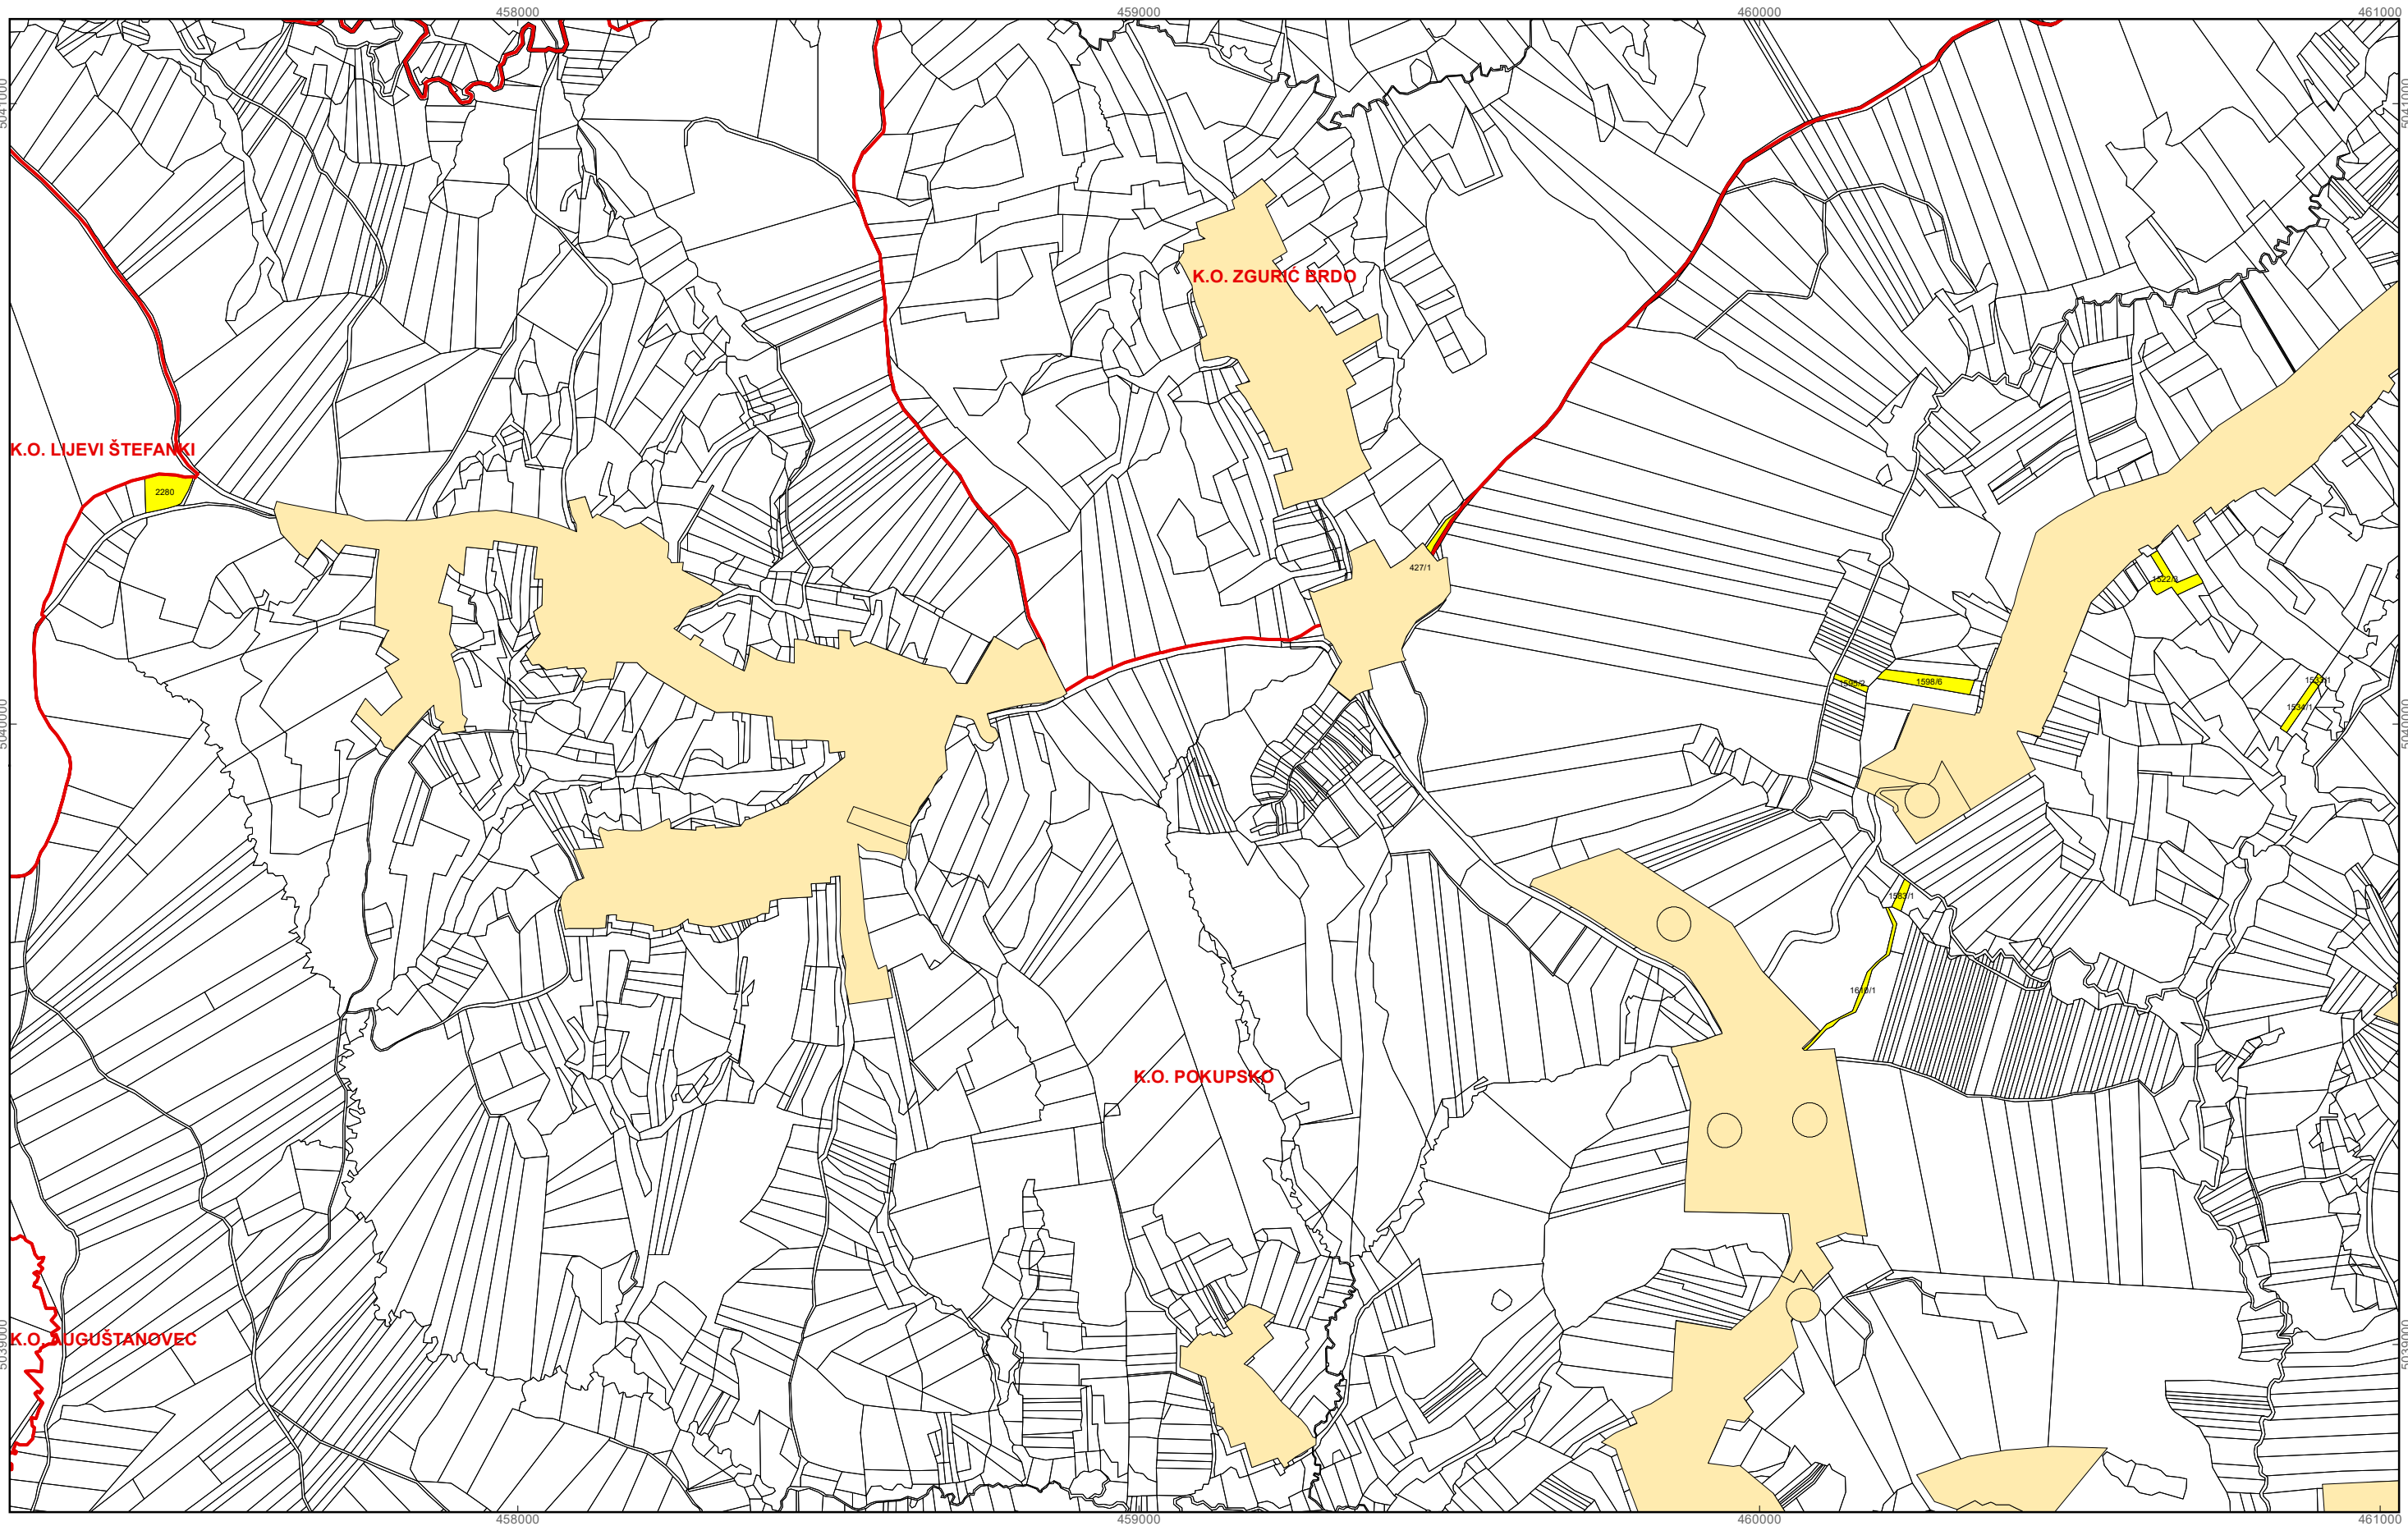

Program raspolaganja

-  katastarska čestica predviđena za zakup
-  granica građevinskog i izdvojenog građevinskog područja
-  granice katastarskih općina

M 1:10.000

OPĆINA POKUPSKO
PK-5

kopija katastarskog plana